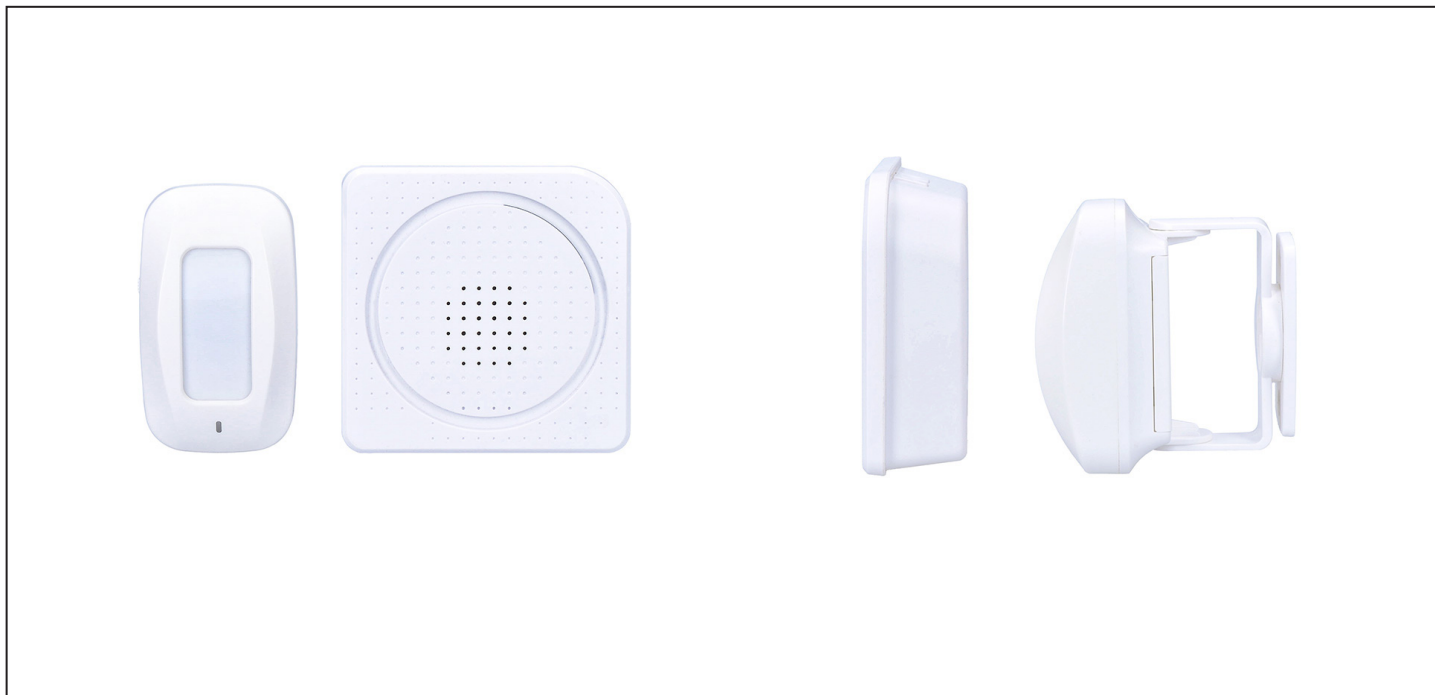

Bezdrátový hlásič pohybu/gong, externí PIR čidlo, napájení bateriemi, bílý

1D22

Popis

- hlásič pohybu/gong s bezdrátovým senzorem - PIR čidlo
- automatický režim: vyšle signál při detekci pohybu
- hlasitost: 65 - 80 dB(A)
- dosah signálu: max. 40m bez překážek
- operační rozsah:
- detekce pohybu: 0-8m
- úhel záběru: 15° vertikálně
- úhel záběru: 100° horizontálně
- 36 nastavitelných melodií
- 3D otočný stojánek senzoru, montážní otvory na stěnu
- napájení:
- přijímač: 3 x AA alkalické baterie (nejsou součástí balení)
- senzor: 3 x AAA alkalické baterie nebo externí USB nabíječka 5V DC (nejsou součástí balení)
- vhodný pro obchody, firmy, kanceláře
- barva: bílá