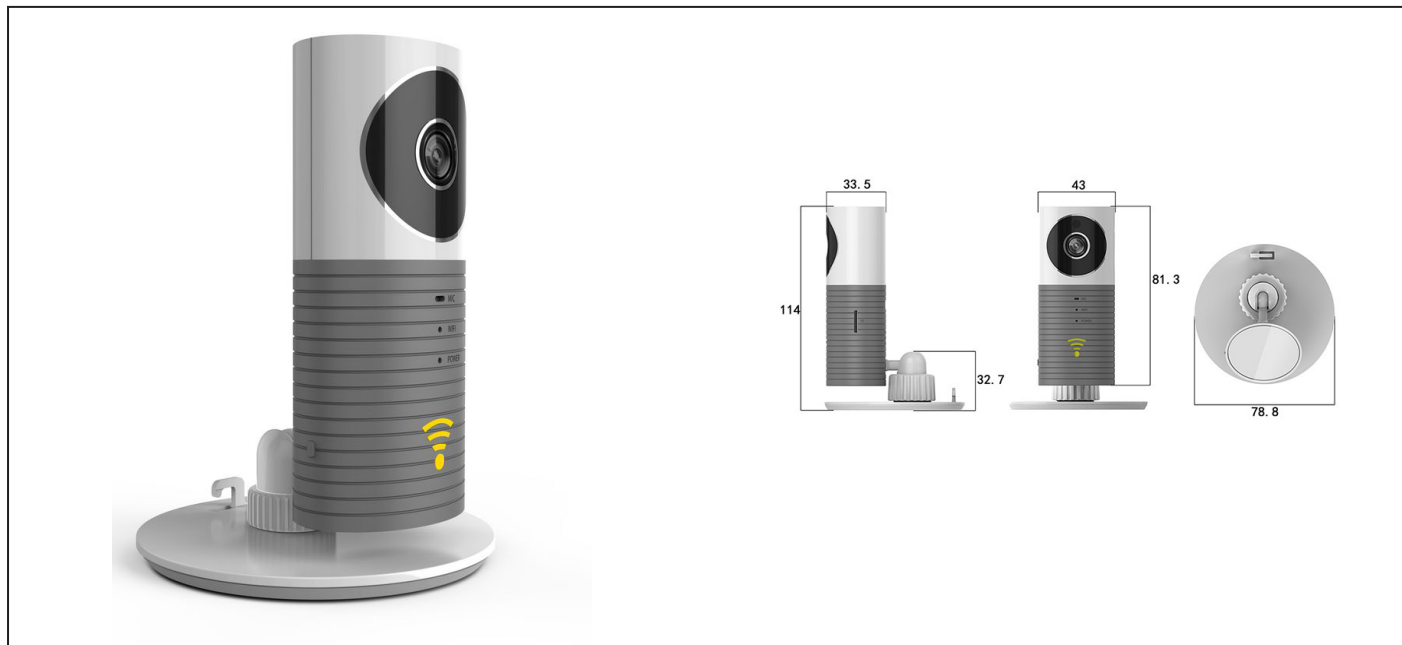

EAN	Počet kusů v balení	Záruční lhůta
6934747300007	50 ks	24 měsíců

Popis

Vnitřní Wi-Fi kamera 1D70 s jednoduchou instalací bez složitého nastavování je ideální pro váš domov.

Jediné, co ke kameře potřebujete je stažení aplikace Clever Dog pro iOS nebo Android (aplikace je bezplatná).

Stačí se do aplikace přihlásit, spárovat s kamerou a můžete kameru naplno využívat.

S moderním designem a atraktivním vzhledem, vám kamera poskytuje možnost sledování videa, detekci pohybu, infračervené snímání v noci či za snížené viditelnosti a vestavěný mikrofon s Hi-Fi reproduktorem zajistí bezproblémovou obousměrnou komunikaci mezi vámi a vašimi blízkými.

Záběry lze nahrávat na micro SD kartu až do velikosti 32GB (není součástí balení), kam se nahrávky ukládají ve smyčce.

K jedné kameře může být připojeno několik uživatelů, stejně jako uživatel může být připojen na více kamer.

Specifikace:

- rozlišení: 720p (720x576)/15 fps
- komprese videa: H.264
- snímač obrazu: 1/3 CMOS
- čočka: 3.6mm@F2.2
- úhel záběru: 80°
- barva obrazu: 0.02Lux
- podpora Wi-Fi: b/g
- paměť: slot na micro SD kartu až 32GB (není součástí balení)
- napájení přes micro USB kabel 5V--500mA
- provozní teploty: -20-60° (vnitřní)
- rozměry: 114 x 788 x 335mm