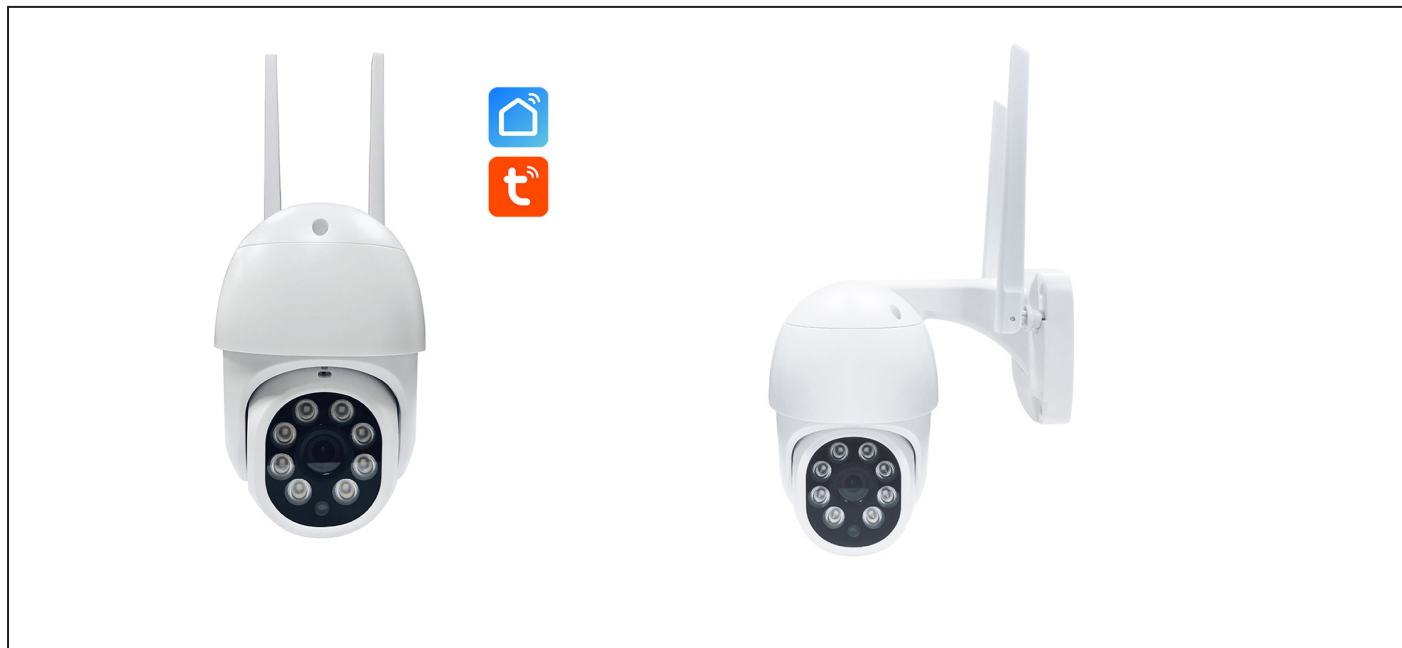

EAN	Počet kusů v balení	Záruční lhůta
8592718028459	20 ks	24 měsíců

Popis

- **Přehled:**
- Zkontrolujte svůj domov téměř odkudkoliv pomocí kamery 1D76. Jednoduše vytáhněte telefon nebo tablet, abyste měli stále dohled nad vaším domovem, kdekoliv budete připojeni k internetu. Kamera je napájena zdrojem a tak nabízí živý přenos 24 hodin denně, 7 dní v týdnu. Nebo dostávejte upozornění na vaše mobilní zařízení v momentě, kdy kamera zachytí pohyb a prohlédněte si video ve vysokém Full HD rozlišení 1080p.

Informace:

- **24/7 živý video přenos:** Tato IP kamera pracuje přes bezdrátovou Wi-Fi síť vašeho domu, takže máte přístup k živým i zaznamenaným záznamům přímo z mobilní aplikace na Vašem mobilním zařízení (telefon nebo tablet s iOS 8 a novější nebo Androidem 4.1 a novější).
- **Snadné nastavení:** instalace je tak snadná; kameru jednoduše zapojte do elektřiny a nastavte pomocí aplikace v telefonu. Kameru můžete jednoduše umístit na stůl nebo ji namontovat na zeď.
- **Upozornění na telefonu:** Pokud zapnete detekci pohybu, kamera vám při zaznamenání pohybu pošle upozornění na vaše mobilní zařízení.
- **Noční vidění:** Kamera umožňuje noční vidění díky 8 LED snímačům, které vám zprostředkují jasný obraz za šera nebo ve tmě (účinnost na 20 metrů).
- **Zvuk:** 2-pásmový záznam zvuku vám dovolí komunikovat s rodinnými příslušníky nebo přáteli.
- **Podívejte se na větší obrázek:** Široký záběr o úhlopříčce 95 stupňů vám zprostředkuje široký obraz místnosti, zatímco zoom umožňuje přiblížit se k dění v případě potřeby.
- **Odolá větru i dešti:** kamera vám díky krytí IP66 umožní provoz za každého počasí, je totiž zcela odolná vůči dešti, prachu a odolá i teplotám od -20°C do +55°C.
- **Otáčení:** díky motorizované podstavci můžete kamerou otáčet jak horizontálně, tak vertikálně. V Smart Life aplikaci můžete otáčení ovládat gesty do stran, podle toho kam chcete, aby kamera směřovala.
- **Křišťálově čistý záznam:** snímač CMOS fotoaparátu zaznamenává křišťálově čisté rozlišení Full HD 1080p, takže máte skvělý pohled na to, co se děje ve vašem domě.

Aplikace Smart Life:

- Aplikace je v Češtině, Angličtině a jiných jazycích
- Je kompatibilní s Wifi 2.4 GHz, Android 4.1 a vyšší, iOS 8.0 a vyšší, Tuya Smart app, Smart Life app, Amazon Echo, Google Home

Vlastnosti:

- Připojení přes Wi-Fi
- Ovládní přes aplikaci Smart Life – iOS/Android
- Detekce pohybu
- Upozornění na mobil
- Časové nastavení záznamu
- Noční snímání – 8 LED diody