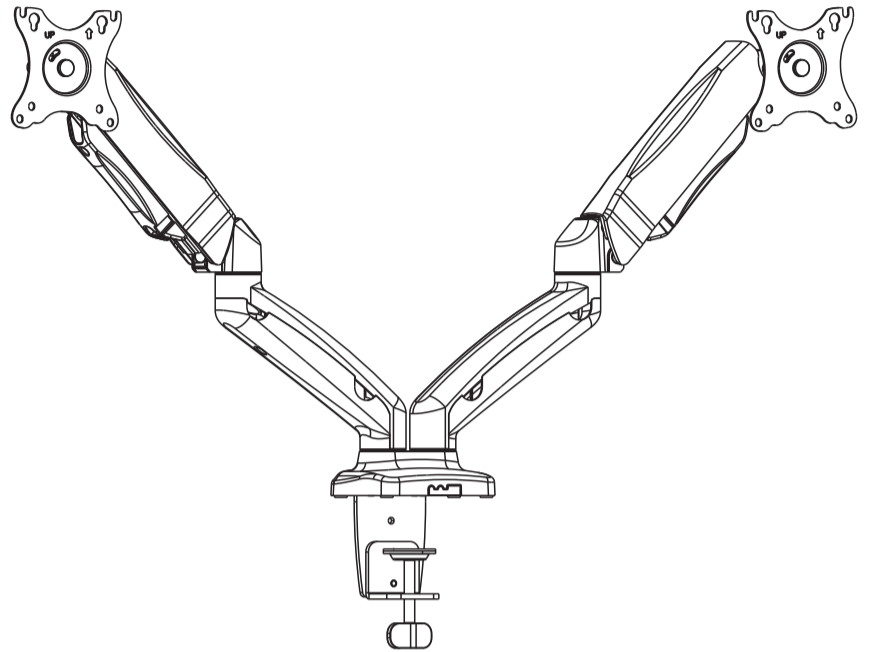

ÚDRŽBA: V pravidelných intervaloch (aspoň raz za tri mesiace) skontrolujte, či je držák zaistený a či je jeho použitie bezpečné.

1M53

75x75/100x100

27"
MAX