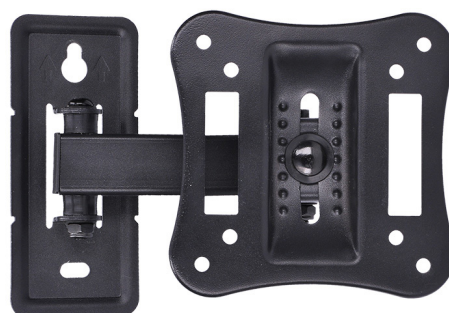

## PRODUKTOVÝ LIST

1MK01

### Malý konzolový držák pro ploché TV, 26cm - 69cm (10" - 27")

- pro všechny ploché TV s úhlopříčkou 26cm - 69cm (10" - 27")
- VESA: 75 x 75; 100 x 100
- max. nosnost: 15kg
- profil od stěny: 87 - 197mm
- naklonění:  $\pm 20^\circ$
- horizontální otočení:  $\pm 90^\circ$
- integrovaný kabelový management
- obsahuje potřebnou instalační sadu
- barva: černá