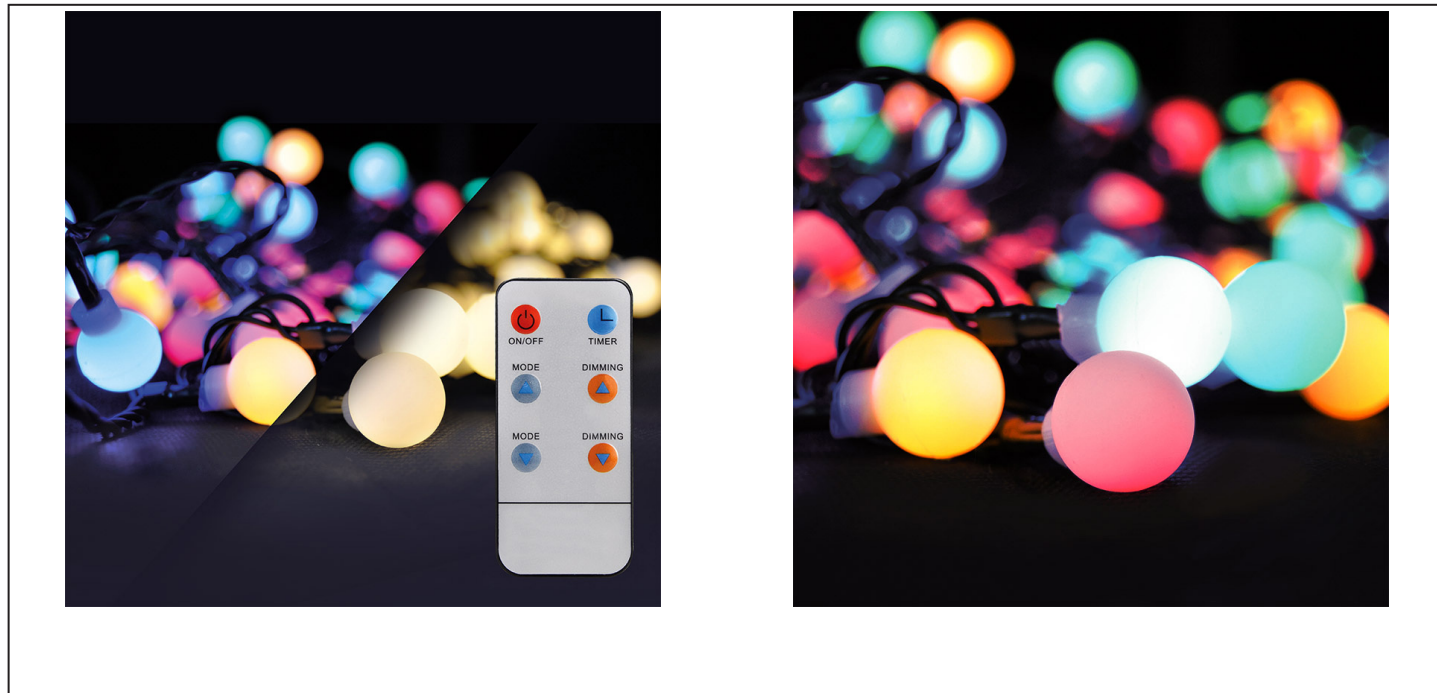

LED 2v1 venkovní vánoční řetěz, koule, dálkový ovladač, 100LED, RGB+bílá, 10m+5m, 8 funkcí, IP44

1V08-RGB

Popis

- LED venkovní vánoční řetěz s dálkovým ovladačem a možností přepínání mezi vícebarevným (RGB) a bílým světlem
- počet LED diod: 100
- velikost LED koule: 1,8cm
- barva světla: RGB + neutrální bílá
- 2v1 - celý řetěz lze rozsvítit v bílé barvě světla nebo vícebarevně
- 8 světelných módů (svícení v bílé barvě, vícebarevné svícení, blikání, prolínání světla, stmívání atd...)
- paměťová funkce - po zapnutí se aktivuje naposledy použitý světelný mód
- časovač 6h/18h - po 6h od zapnutí se automaticky vypne a znovu zapne po 18h
- ovládání dálkovým ovladačem nebo tlačítkem přímo na napájecím zdroji
- vnitřní i venkovní použití
- vzdálenost diod: 10cm
- délka osvětleného kabelu: 10m
- délka přívodního kabelu: 5m
- barva kabelu: zelená
- příkon: 3W
- napájení: 220 - 240V AC
- třída ochrany: IP44 (venkovní i vnitřní použití)
- pracovní teplota: -20°C až +50°C