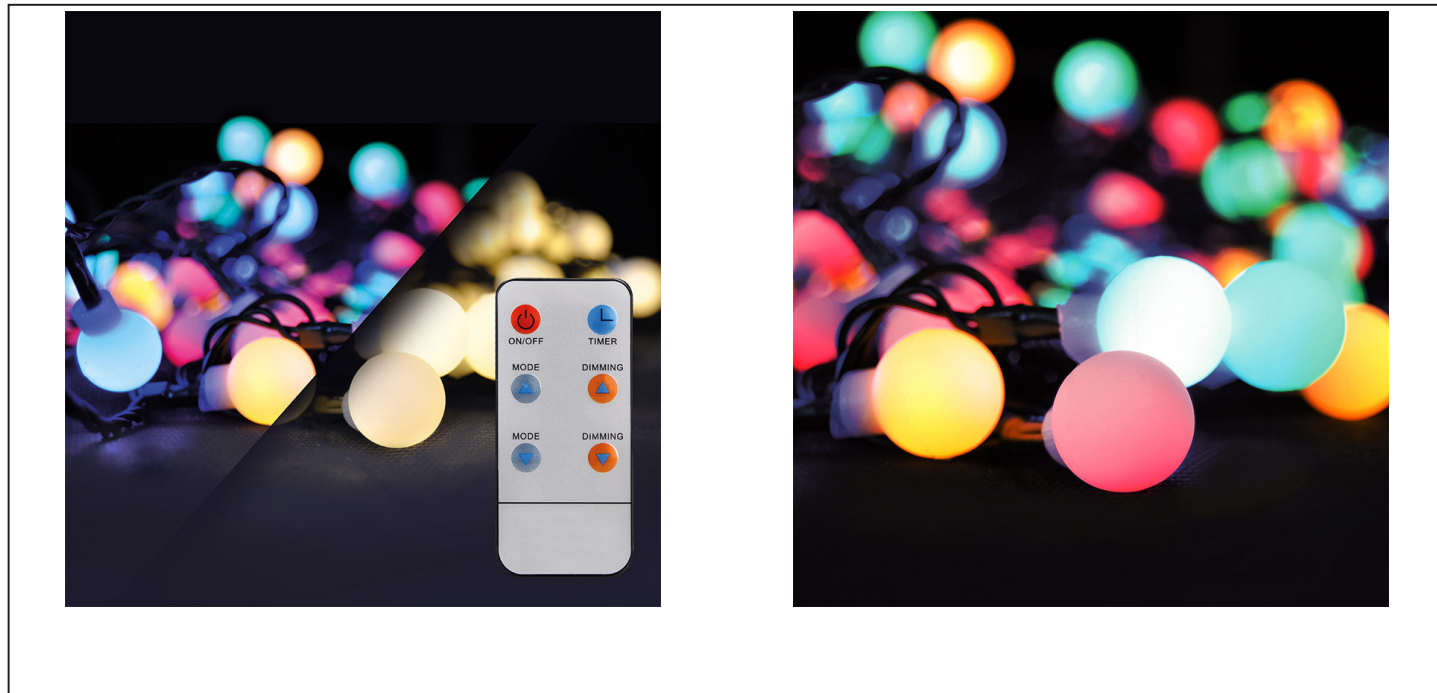

LED 2v1 venkovní vánoční řetěz, koule, dálkový ovladač, 200LED, RGB+bílá,  
20m+5m, 8 funkcí, IP44

1V09-RGB

#### Popis

- LED venkovní vánoční řetěz s dálkovým ovladačem a možností přepínání mezi vícebarevným (RGB) a bílým světlem
- počet LED diod: 200
- velikost LED koule: 1,8cm
- barva světla: RGB + neutrální bílá
- 2v1 - celý řetěz lze rozsvítit v bílé barvě světla nebo vícebarevně
- 8 světelných módů (svícení v bílé barvě, vícebarevné svícení, blikání, prolínání světla, stmívání atd...)
- paměťová funkce - po zapnutí se aktivuje naposledy použitý světelný mód
- časovač 6h/18h - po 6h od zapnutí se automaticky vypne a znovu zapne po 18h
- ovládání dálkovým ovladačem nebo tlačítkem přímo na napájecím zdroji
- vnitřní i venkovní použití
- vzdálenost diod: 10cm
- délka osvětleného kabelu: 20m
- délka přívodního kabelu: 5m
- barva kabelu: zelená
- příkon: 6W
- napájení: 220 - 240V AC
- třída ochrany: IP44 (venkovní i vnitřní použití)
- pracovní teplota: -20°C až +50°C