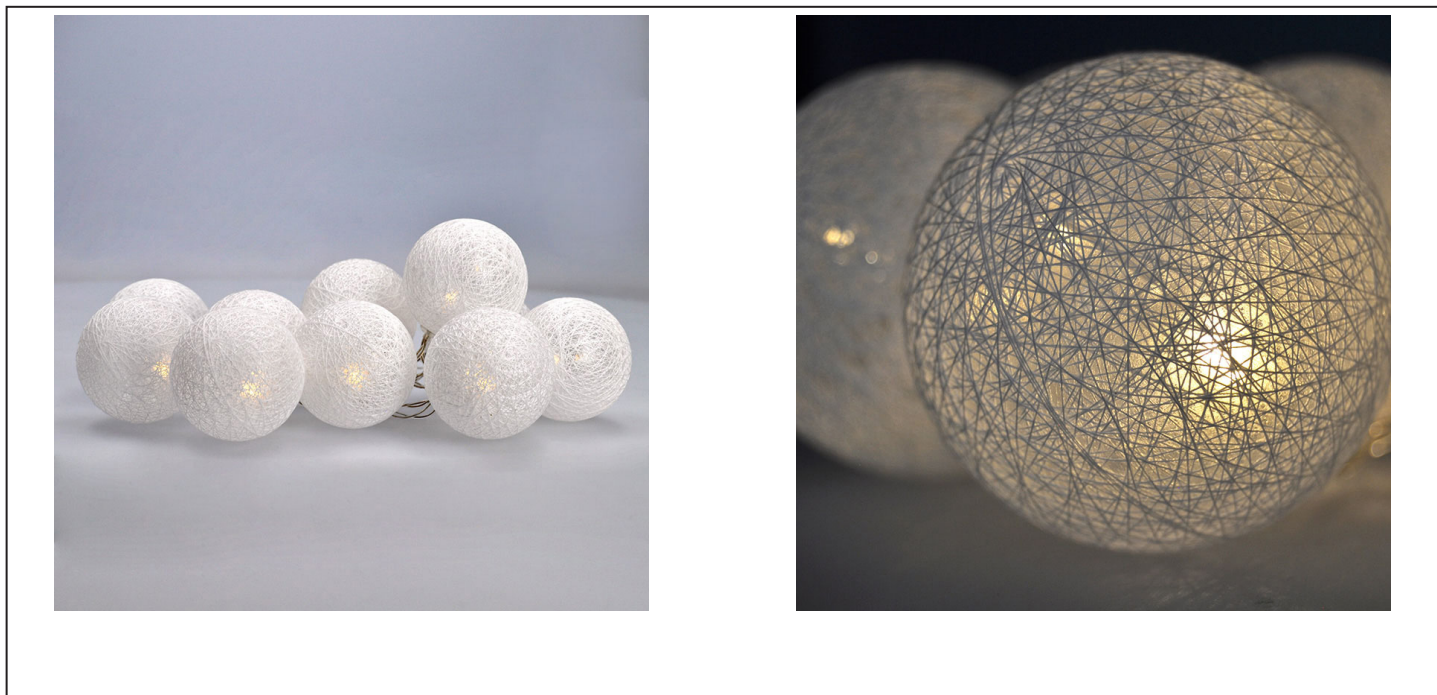

LED řetěz vánoční koule bavlněné, 10LED, 1m, 2x AA, IP20

**1V201**

**Popis**

- LED řetěz vánoční bavlněné koule
- počet LED diod: 10
- barva světla: teplá bílá (žlutá)
- napájení: 2x AA baterie (nejsou součástí)
- výdrž baterií: cca 100hod. (v závislosti na kvalitě baterií)
- třída ochrany: IP20 (vnitřní použití)
- délka: 1m
- barva: bílá
- balení: PVC krabice