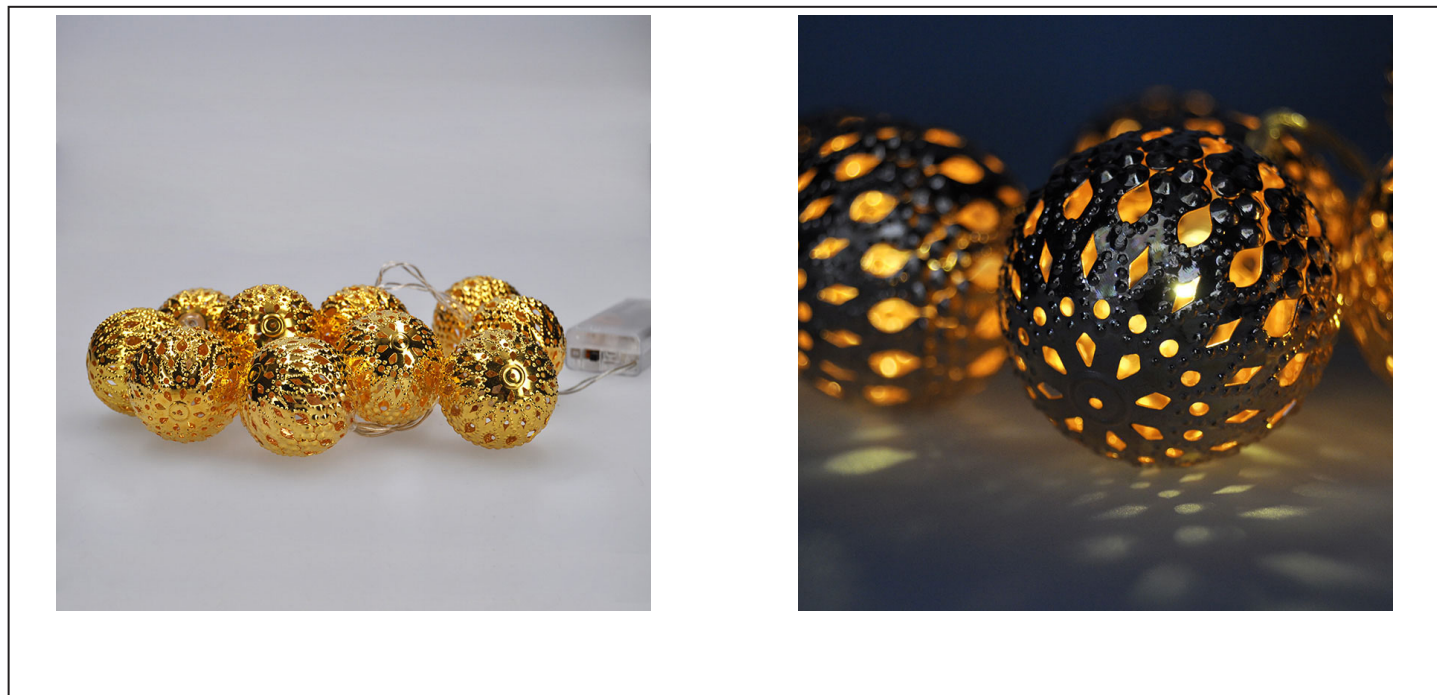

LED řetěz vánoční koule zlaté, 10LED řetěz, 1m, 2x AA, IP20

**1V207-G**

**Popis**

- LED řetěz vánoční koule zlaté
- počet LED diod: 10
- barva světla: teplá bílá (žlutá)
- napájení: 2x AA baterie (nejsou součástí)
- výdrž baterií: cca 100hod. (v závislosti na kvalitě baterií)
- třída ochrany: IP20 (vnitřní použití)
- délka: 1m
- velikost koule: 4cm
- barva: zlatá
- balení: PVC krabice