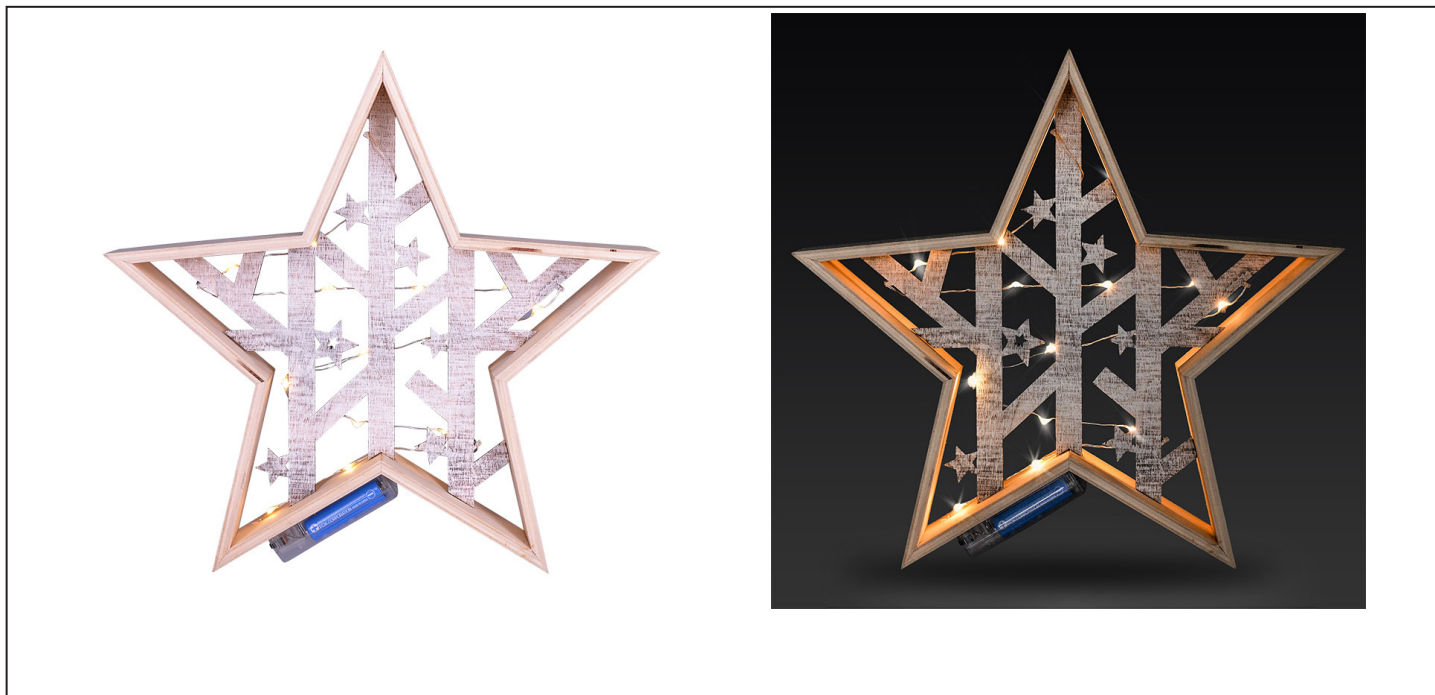

LED vánoční hvězda, přírodní dřevo 2 x AA , teplá bílá

1V231

Popis

- dřevěná hvězda s LED diodami
- počet LED diod: 20
- barva světla: teplá bílá (žlutá)
- napájení: 2 x AA baterie (nejsou součástí)
- výdrž baterií: cca 100hodin (v závislosti na kvalitě baterií)
- třída ochrany: IP20 (vnitřní použití)
- rozměr: 30 x 5 x 29cm
- barva: přírodní dřevo
- balení: barevná krabice