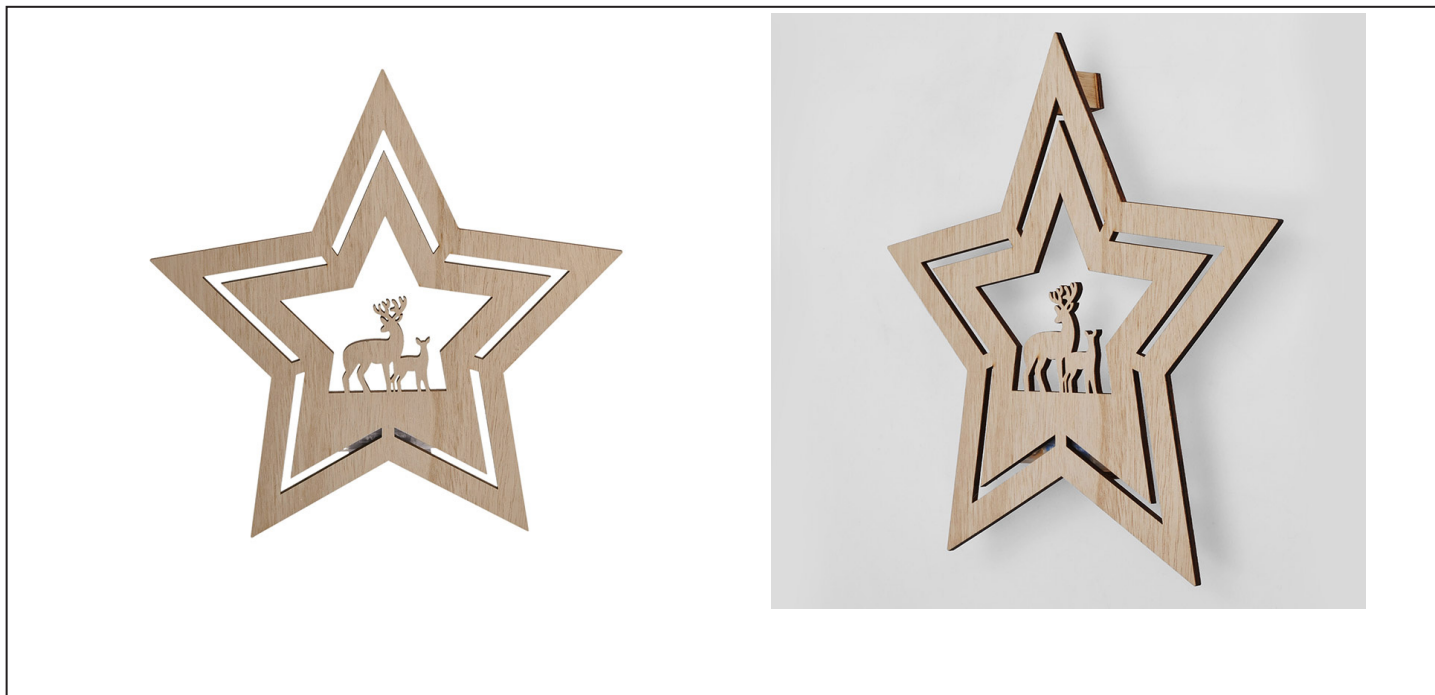

LED nástěnná dekorace vánoční hvězda, 24x LED, 2x AA

1V261

Popis

- LED nástěnná dekorace s motivem hvězdy
- počet LED diod: 24
- barva světla: teplá bílá (žlutá)
- napájení: 2x AA baterie (nejsou součástí)
- výdrž baterií: cca 72hodin (v závislosti na kvalitě baterií)
- třída ochrany: IP20 (vnitřní použití)
- rozměr: 30 x 30 x 2,5cm
- materiál: dřevo
- barva: hnědá
- balení: barevná krabice