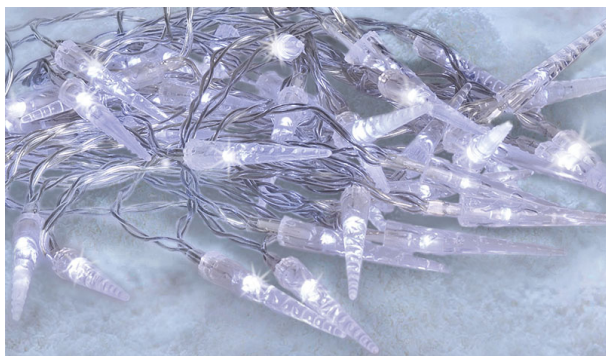

PRODUKTOVÝ LIST

1V47

LED venkovní rampouchy, 50LED, časovač, 8 funkcí, IP44, 3xAA baterie

- LED venkovní rampouchy
- počet LED diod / rampouchů: 50
- 8 světelných módů (blikání, prolínání světla, stmívání atd...)
- vnitřní i venkovní použití
- integrovaný 6hod. časovač
- časovač po 6hod. světlo vypne a po 18hod. znovu automaticky zapne
- barva světla: studená bílá
- vzdálenost diod: 15cm
- délka osvětleného kabelu: 7,5m
- barva kabelu: transparentní
- délka přívodního kabelu: 50cm
- napájení: 3x AA baterie (nejsou součástí)
- výdrž baterií: cca 72 hodin (v závislosti na kvalitě baterií)
- třída ochrany: IP44 (venkovní použití)
- balení: barevná krabice