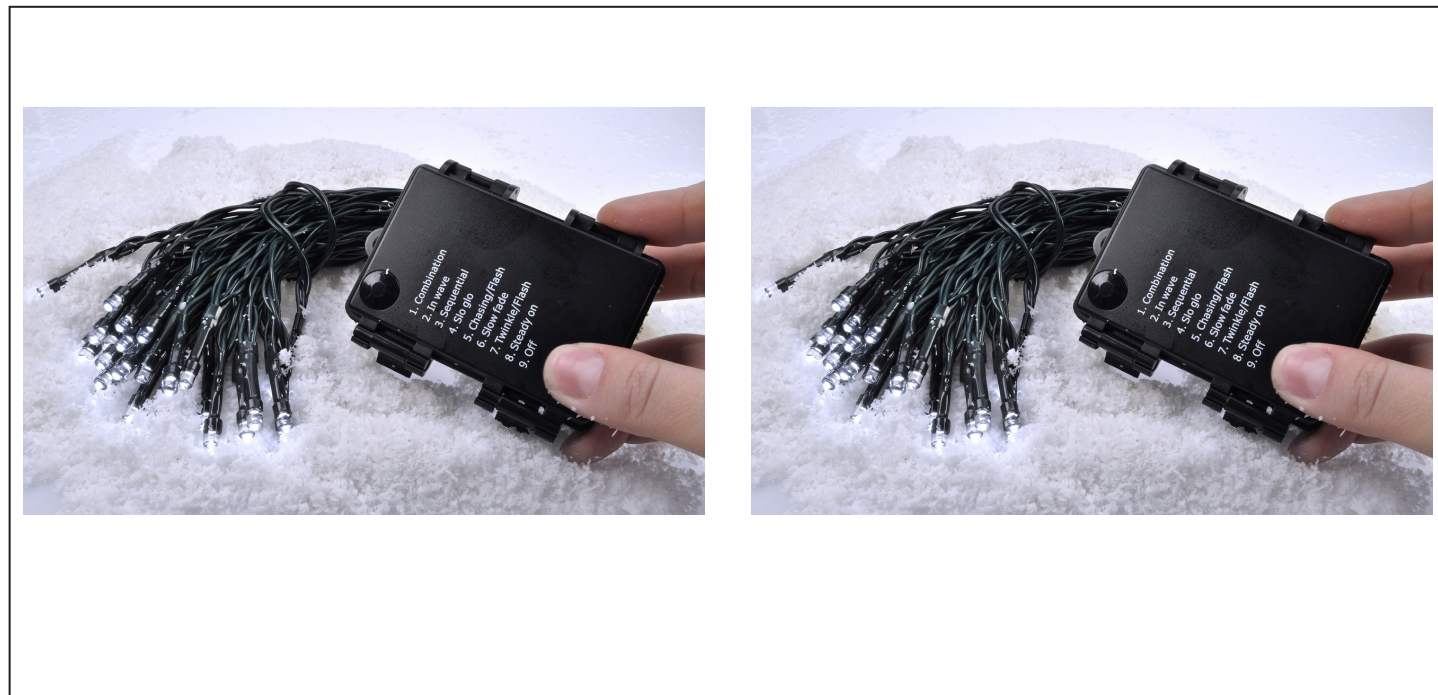

LED venkovní vánoční řetěz, 50LED, 5m, 3m přívod, 8 funkcí, IP44, 3x AA, teplá bílá

1V53-WW

Popis

- počet LED diod: 50
- 8 světelných módů (blikání, prolínání světla, stmívání atd.)
- venkovní i vnitřní použití
- integrovaný 8hod. časovač
- časovač po 8hod. světlo vypne a po 16hod. znovu automaticky zapne
- barva světla: teplá bílá (žlutá)
- vzdálenost diod: 10cm
- délka osvětleného kabelu: 5m
- barva kabelu: zelená
- délka přívodního kabelu: 30cm
- napájení: 3x AA baterie
- výdrž baterií: cca 72 hodin (v závislosti na kvalitě baterií)
- třída ochrany: IP44 (venkovní použití)
- balení: barevná krabice