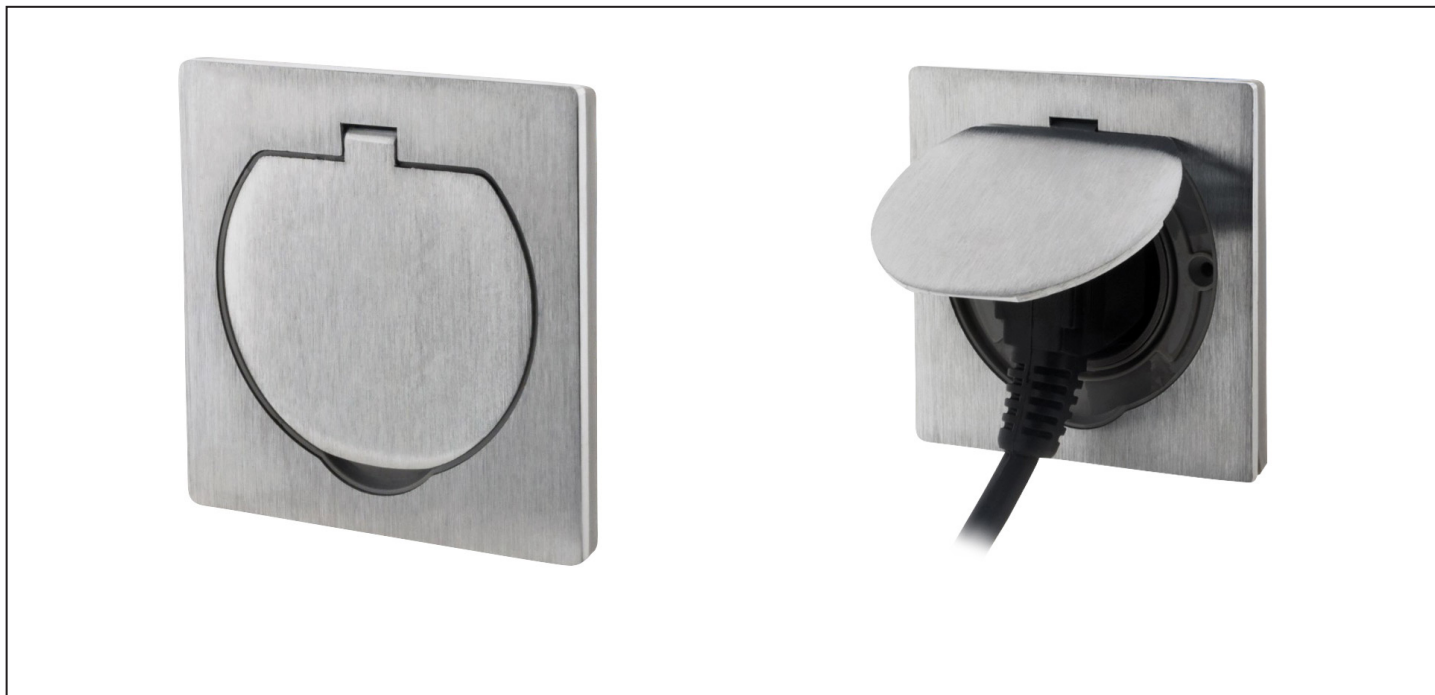

Vestavná podlahová zásuvka, IP55

**5B320**

**Popis**

- zásuvka jednoduchá uzemněná
- IP55 krytí pro mokré čištění nebo proti stříkající vodě
- instalace do podlahy, pod omítku nebo do nábytku
- vhodné pro venkovní prostory - terasy, pergoly, apod.
- vrchní kryt z broušeného hliníku
- pevné víčko s pružinou pro automatické zavírání
- gumové těsnění ve víčku i pod vrchním krytem
- uzavřené pouzdro chrání vnitřní konstrukci před pronikáním vlhkosti z okolního prostředí
- bezšroubové uchycení vodičů
- otevření víčka do 90 stupňů
- určeno pro montáž do instalační krabice
- rozměry: 8,5 x 8,5 x 4,1cm
- hloubka zapuštěné části: 3,52cm
- tloušťka vrchního krytu vč. těsnění: 0,58cm
- AC 230V / 16A, max. 3680W