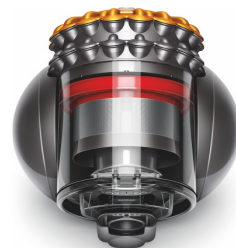

DS-222381-01

BIG BALL MULTIFLOOR 2

EAN: 5025155028049

POČET KUSŮ V BALENÍ: 1

ZÁRUKA: 69 MĚSÍCŮ

Dyson Big Ball Multifloor 2

Hygienické vyprazdňování odpadního zásobníku. Při převržení se sám narovná.

Vysoký sací výkon Dyson.

- **Vysavač, který se po převržení sám narovná**
Jiné vysavače, když se převrhnou, zůstanou ležet. Pouze podlahový vysavač Dyson Big Ball se po převržení sám vrátí zpět na kolečka.
- **Vylepšené hygienické vyprazdňování odpadní nádoby**
Při vyprazdňování nádoby dochází k pohybu silikonového límce směrem dolů po krycím plášti. Nečistoty jsou tak účinně staženy z vyprazdňované nádoby. Není tudíž třeba přijít do styku s prachem a nečistotami, ani sahat dovnitř nádoby.
- **Flexibilní madlo pro snadný ale důkladný úklid**
Důmyslné kloubové madlo se nyní natáčí ve 3 směrech a umožňuje pohyb v rozsahu 360°. Díky tomu je úklid snadnější a všestrannější.
- **Prodloužená sací trubice pro hůře dostupná místa**
Teleskopická sací trubice má nyní délku až 125 cm. To ocení nejen vysocí lidé, ale pomůže to i lidem s nižší postavou při vysávání hůře dostupných míst vysoko nad hlavou.
- **Ball™ technologie**
Obzvláště pohyblivé. Vysavače Dyson Big Ball umožňují jednoduché manévrování kolem nábytku a rohů.
- **2 Tier Radial™ cyklony**
Zachytávají mikroskopický prach. 28 cyklon uspořádaných ve dvou vrstvách vytváří silné odstředivé síly, které zachytávají více mikroskopického prachu a alergenů a odvádějí je odpadní nádobou.
- **Pneumatická podlahová hubice Dyson**
Sama se automaticky nastaví pro optimální utěsnění na všech typech podlah. Není potřeba měnit podlahové hubice.
- **Rychloupínací hubice**
Snadná výměna hubic mezi jednotlivými úkony.
- **Regulace sacího výkonu**
Pro případ, že zachytíte záclonu nebo lehký ubrus na nábytku nebo budete chtít vysávat např. prach na žaluziích.