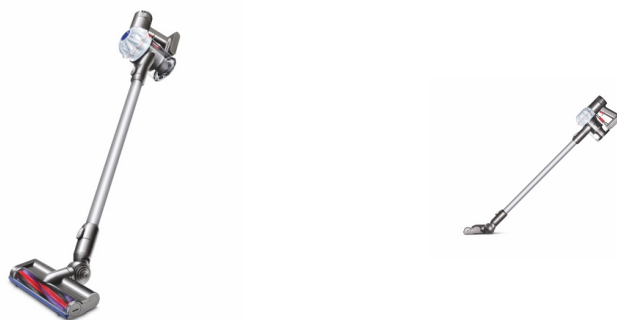

DS-227433-01

### Dyson V6 Cord Free

Bez kabelu. Bez omezení. Vysoký sací výkon.  
Univerzální hubice s rotačním kartáčem na koberce i hladké podlahy.

- **Poháněný digitálním motorem Dyson V6**

Digitální motor Dyson V6 je klíčovou technologií výkonných akumulátorových vysavačů. Tento výkonem napěchovaný motor používá digitální pulzní technologii a neodymový magnet k dosažení až 110 000 otáček za minutu. Jeho malé rozměry zároveň znamenají, že vysavače, které pohánějí, mohou být malé, lehké a výkonné.

- **Široká podlahová hubice (25 cm) s rotačním kartáčem s karbonovými vlákny**

Podlahová hubice vhodná pro všechny druhy podlah. Rozšířená šířka rotačního kartáče vhodná pro použití na větších plochách a ve větším prostoru.

- **Všestranné použití pro úklid od podlahy po strop**

Pro snadný úklid nahoře, dole i v mezerách a co nejjednodušší manipulaci s vysavačem se těžiště nachází v rukojeti.

- **Dá se snadno přestavět na ruční vysavač**