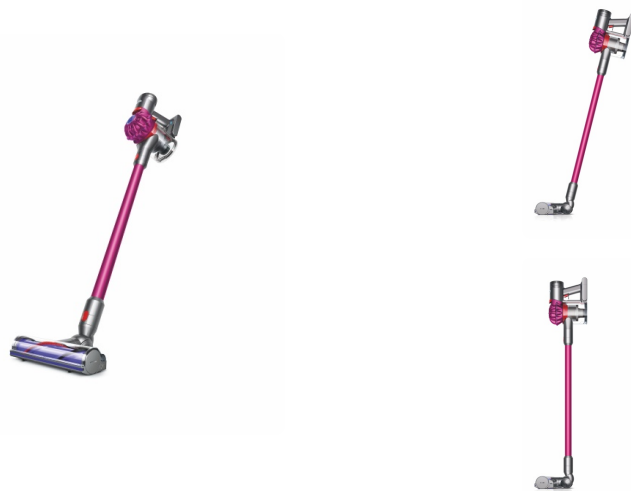

DS-227611-01

V7 MOTORHEAD PRO

EAN: 5025155028117

POČET KUSŮ V BALENÍ: 1

ZÁRUKA: 33 MĚSÍCŮ

Dyson V7 Motorhead Pro

Bez kabelu. Bez omezení. Vysoký sací výkon.
Provozní doba až 30 minut.

- **Poháněný digitálním motorem Dyson V7**
Digitální motor Dyson V7 je srdcem výkonného akumulátorového vysavače.
- **2 Tier Radial™ cyklony**
15 cyklon uspořádaných ve dvou vrstvách pracujících paralelně pro zvýšení průtoku vzduchu a zachycení jemného prachu a alergenů.
Akumulátorové vysavače Dyson využívají stejnou cyklonovou technologii jako naše klasické trvale napájené vysavače. Výkonné odstředivé síly vytlačují nečistoty a prach z nasátého vzduchu do odpadní nádoby.
- **Až 30 minut vysokého stejnoměrného sacího výkonu**
Díky výkonnému Li-Iontovému akumulátoru poskytuje Dyson V7 Motorhead Pro konstantní silné sání bez poklesu po celou dobu vysávání.
- **Režim MAX**
Poskytuje 6 minut maximálního sacího výkonu pro vysávání silně znečištěných ploch.
- **Vylepšené hygienické vysypávání odpadní nádoby**
Vyprázdnění odpadní nádoby zvládnete jen jednoduchým úkonem bez toho, že byste přišli do kontaktu s prachem a nečistotami.
- **Všestranné použití pro úklid od podlahy po strop**
Pro snadný úklid nahoře, dole i v mezerách a co nejjednodušší manipulaci s vysavačem se těžiště nachází v rukojeti.
- **Dá se snadno přestavět na ruční vysavač**
Pro rychlý a okamžitý úklid nebo úklid v obtížně dostupných místech se dají všechny akumulátorové bezkabelové vysavače Dyson jednoduše přestavět na ruční vysavače.
- **Univerzální podlahová hubice s rotačním kartáčem s přímým pohonem**
Přímo poháněný rotační kartáč tlačí tuhé nylonové štětiny hlouběji do koberce a ty tak odstraňují hluboko usazené nečistoty, vlasy i chlupy po domácích mazlíčcích. Měkká karbonová vlákna zase odstraňují jemný prach z tvrdých podlah. Výkon tohoto rotačního kartáče je o 75% vyšší než má kartáč vysavače Dyson V6 Cord Free.
- **Otočný nástavec pro vysávání nad hlavou**
Unikátní otočný nástavec, který umožňuje vysávání prachu z ploch nad hlavou, jako jsou horní hrany dveří a zárubní, různé lišty či okraje skříní a nábytku.
- **Praktický úchyt na stěnu**
Slouží pro uložení i nabíjení vysavače a jeho nástavců. Pokud vysavač ukládáte a nabíjíte v úchytu na stěnu, máte jistotu, že bude vždy připraven k použití.
- **Lehký a ergonomický**
Svým tvarem padne přirozeně do ruky. Hmotnost pouze 2,4 kg a dobré vyvážení výrazně usnadňují manipulaci.
U ostatních akumulátorových vysavačů jsou těžké části jako motor, prachový separátor a filtrační systém umístěny nízko u podlahy - daleko od rukojeti. To znesnadňuje přesouvání vysavače z jedné plochy na jinou a zvláště plochy v různých výškách. Aby se dal dobře využít princip páky, posunuli inženýři Dyson těžiště. Hmotnost je rozložena jinak. Motor a baterie jsou umístěny přímo nad a pod rukou čímž odlehčily konec, kterým se vysává.
- **Vysávání schodů**
Pro pohodlné vysávání schodů lze podlahovou hubici s rotačním kartáčem připevnit přímo na tělo vysavače.
- **Žádné sáčky a doživotní prací filtr**
Žádné dodatečné náklady na spotřební materiál.