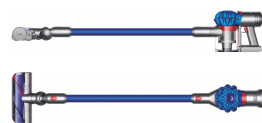

DS-227613-01

V7 MOTORHEAD ORIGIN

EAN: 5025155028155

POČET KUSŮ V BALENÍ: 1

ZÁRUKA: 33 MĚSÍCŮ

Dyson V7 Motorhead Origin

Bez kabelu. Bez omezení. Vysoký sací výkon.
Provozní doba až 30 minut.

- **Poháněný digitálním motorem Dyson V7**
  Digitální motor Dyson V7 je srdcem výkonného akumulátorového vysavače.
- **2 Tier Radial™ cyklony**
  15 cyklon uspořádaných ve dvou vrstvách pracujících paralelně pro zvýšení průtoku vzduchu a zachycení jemného prachu a alergenů.
  Akumulátorové vysavače Dyson využívají stejnou cyklonovou technologii jako naše klasické trvale napájené vysavače. Výkonné odstředivé síly vytlačují nečistoty a prach z nasátého vzduchu do odpadní nádoby.
- **Až 30 minut vysokého stejnoměrného sacího výkonu**
  Díky výkonnému Li-Iontovému akumulátoru poskytuje Dyson V7 Motorhead Origin konstantní silné sání bez poklesu po celou dobu vysávání.
- **Režim MAX**
  Poskytuje 6 minut maximálního sacího výkonu pro vysávání silně znečištěných ploch.
- **Vylepšené hygienické vysypávání odpadní nádoby**
  Vyprázdnění odpadní nádoby zvládnete jen jednoduchým úkonem bez toho, že byste přišli do kontaktu s prachem a nečistotami.
- **Všestranné použití pro úklid od podlahy po strop**
  Pro snadný úklid nahoře, dole i v mezerách a co nejjednodušší manipulaci s vysavačem se těžiště nachází v rukojeti.
- **Dá se snadno přestavět na ruční vysavač**
  Pro rychlý a okamžitý úklid nebo úklid v obtížně dostupných místech se dají všechny akumulátorové bezkabelové vysavače Dyson jednoduše přestavět na ruční vysavače.
- **Univerzální podlahová hubice s rotačním kartáčem s přímým pohonem**
  Přímo poháněný rotační kartáč tlačí tuhé nylonové štětiny hlouběji do koberce a ty tak odstraňují hluboko usazené nečistoty, vlasy i chlupy po domácích mazlíčcích. Měkká karbonová vlákna zase odstraňují jemný prach z tvrdých podlah. Výkon tohoto rotačního kartáče je o 75% vyšší než má kartáč vysavače Dyson V6 Cord Free.
- **Jemný mini kartáč na prach**
  Jemné štětiny kartáče šetrně odstraňují prach a alergeny z povrchu nábytku, žaluzií apod. a jsou ihned nasávány do vysavače.
- **Praktický úchyt na stěnu**
  Slouží pro uložení i nabíjení vysavače a jeho nástavců. Pokud vysavač ukládáte a nabíjíte v úchytu na stěnu, máte jistotu, že bude vždy připraven k použití.
- **Lehký a ergonomický**
  Svým tvarem padne přirozeně do ruky. Hmotnost pouze 2,4 kg a dobré vyvážení výrazně usnadňují manipulaci.
  U ostatních akumulátorových vysavačů jsou těžké části jako motor, prachový separátor a filtrační systém umístěny nízko u podlahy - daleko od rukojeti. To znesnadňuje přesouvání vysavače z jedné plochy na jinou a zvláště plochy v různých výškách. Aby se dal dobře využít princip páky, posunuli inženýři Dyson těžiště. Hmotnost je rozložena jinak. Motor a baterie jsou umístěny přímo nad a pod rukou čímž odlehčily konec, kterým se vysává.
- **Vysávání schodů**
  Pro pohodlné vysávání schodů lze podlahovou hubici s rotačním kartáčem připevnit přímo na tělo vysavače.
- **Žádné sáčky a doživotní prací filtr**
  Žádné dodatečné náklady na spotřební materiál.

Technické parametry