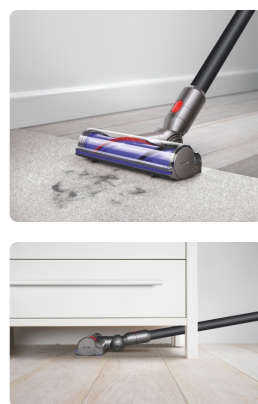

DS-276985-01

V8 ABSOLUTE BLACK EDITION

EAN: 5025155038420
POČET KUSŮ V BALENÍ: 1
ZÁRUKA: 33 MĚSÍCŮ

Dyson V8 Absolute black edition

Bez kabelu.
Bez omezení.
Vysoký sací výkon.

- Podlahová hubice s motorovým rotačním kartáčem s přímým pohonem**
Přímo poháněný rotační kartáč tlačí štětiny hluboko do koberce a tak odstraňuje i hluboko usazené nečistoty. Výkon tohoto rotačního kartáče je o 150% vyšší než má kartáč vysavače Dyson V6 Cord Free.
- Podlahová hubice s měkkým rotačním válečkem**
Hubice specializovaná na hladké podlahy. Vyvinuta pro tvrdé podlahy. Měkký rotační váleček odstraňuje větší nečistoty i jemný prach současně.
- HEPA filtrace**
Vzduch vyfukovaný vysavačem je čistější než okolní vzduch, který dýcháte. Díky patentovaným 2 Tier Radial™ cyklonám zachytává Dyson V8 Absolute Pro ještě více prachu. 15 cyklon ve dvou vrstvách vytváří silné odstředivé síly, které z nasávaného vzduchu separují prach a alergeny. Všechny zbývající částice včetně alergenů a až 0,3 mikrometru malých bakterií jsou zachyceny účinným výstupním HEPA filtrem. Přitom je celý systém účinně utěsněn, takže vzduch vyfukovaný z vysavače je čistější než okolní vzduch, který dýcháte.
- Poháněný digitálním motorem Dyson V8**
Digitální motor Dyson V8 vytváří nejvyšší sací výkon* ze všech akumulátorových vysavačů.
* Na základě testu akumulátorových vysavačů 5 nejprodávanějších značek na českém trhu. Testováno podle normy EN60312-1 články 5.8 a 5.9.
- 2 Tier Radial™ cyklony**
15 cyklon uspořádaných ve dvou vrstvách pracujících paralelně pro zvýšení průtoku vzduchu a zachycení jemného prachu.
- Až 40 minut silného sání bez poklesu výkonu**
Dyson V8 je napájen Li-Ionovým akumulátorem s nikl-kobalt-hliníkovou elektrodou poskytujícím proud až na 40 minut provozu bez poklesu výkonu. (až 25 minut provozu s připojenou podlahovou hubicí s rotačním kartáčem)
- Režim MAX**
Poskytuje 7 minut maximálního sacího výkonu pro vysávání silně znečištěných ploch.
- Všestranné použití pro úklid od podlahy po strop**
Lehký a vyvážený pro úklid od podlahy po strop. Dá se s ním vysávat nahoře, dole i v mezerách.
- Přeměna na ruční vysavač**
Pro rychlý a okamžitý úklid nebo úklid v obtížně dostupných místech se dají všechny akumulátorové vysavače Dyson jednoduše upravit na ruční vysavače.
- Hygienické vysypávání odpadní nádoby**
Vyprázdnění odpadní nádoby zvládnete jen jednoduchým úkonem bez toho, že byste přišli do kontaktu s prachem a nečistotami.
- Praktický úchyt na stěnu**
Slouží pro uložení i nabíjení vysavače a jeho nástavců. Pokud vysavač ukládáte a nabíjíte v úchytu na stěnu, máte jistotu, že bude vždy připraven k použití.
- Mini hubice s motorovým rotačním kartáčem**
Tuhé nylonové štětiny odstraňují chlupy zvířat a hluboce usazené nečistoty z nábytku, autosedaček a úzkých mezer.
- Jemný mini kartáč na prach**
Jemné štětiny kartáče šetrně odstraňují prach a alergeny z povrchu nábytku, žaluzií apod. a jsou ihned nasávány do vysavače.
- Lehký a ergonomický**
Svým tvarem padne přirozeně do ruky. Hmotnost pouze 2,6 kg a dobré vyvážení výrazně usnadňují manipulaci. U ostatních akumulátorových vysavačů jsou těžké části jako motor, prachový separátor a filtrační systém umístěny nízko u podlahy - daleko od rukojeti. To znesnadňuje přesouvání vysavače z jedné plochy na jinou a zvláště plochy v různých výškách. Aby se dal dobře využít princip páky, posunuli inženýři Dyson těžiště. Hmotnost je rozložena jinak. Motor a baterie jsou umístěny přímo nad a pod rukou čímž odlehčily konec, kterým se vysává.
- Vysávání schodů**
Pro pohodlné vysávání schodů lze podlahovou hubici s rotačním kartáčem připevnit přímo na tělo vysavače.
- Žádné sáčky a doživotní prací filtr**
Žádné dodatečné náklady na spotřební materiál.