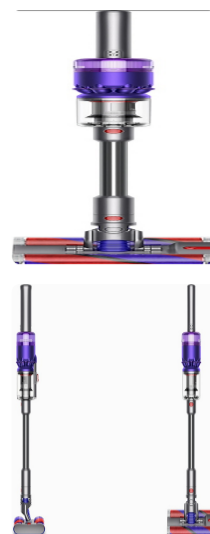

DS-370133-01

OMNI-GLIDE

EAN: 5025155057452

POČET KUSŮ V BALENÍ: 1

ZÁRUKA: 33 MĚSÍCŮ

Dyson Omni-glide

Nejobratnější vysavač Dyson.
První vícesměrová podlahová Fluffy™ hubice.
Zcela nový způsob úklidu tvrdých podlah.
Objíždí a manévruje kolem překážek.

Technické parametry

- Hlavní hubice:
- Vícesměrová Fluffy™ hubice na hladké podlahy
- Max sací výkon (konstantní): 50 aW
- Doba nabíjení: 3,5 hodiny
- Kapacita zásobníku na odpad: 0,2 litru
- Rozměry: 20,8 x 107,4 (s trubicí) x 9,2 cm
- Hmotnost: 1,9 kg
- Rozměry v obalu: 58 x 24 x 20 cm
- Hmotnost v obalu: 4,02 kg

Obsah dodávky

- Vysavač Omni-glide
- Trubice
- Vícesměrová Fluffy™ hubice na hladké podlahy
- Mini motorová hubice
- Kombinovaná kartáčová/štěrbinová hubice
- Hubice na povrchy
- Nabíjecí adaptér
- Úchyt na stěnu