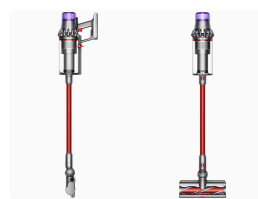

DS-385908-01

OUTSIZE ABSOLUTE

EAN: 5025155059845

POČET KUSŮ V BALENÍ: 1

ZÁRUKA: 33 MĚSÍCŮ

Dyson Outsize Absolute

O 150 % větší sběrná nádoba než V11/V15.

O 25 % větší podlahová hubice než má V11/V15.

Laser odhalí mikroskopický prach.

Doba chodu bez poklesu výkonu až 2x60 minut.