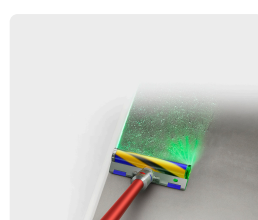

DS-385908-01

OUTSIZE ABSOLUTE

EAN: 5025155059845

POČET KUSŮ V BALENÍ: 1

ZÁRUKA: 33 MĚSÍCŮ

Dyson Outsize Absolute

O 150 % větší sběrná nádoba než V11/V15.

O 25 % větší podlahová hubice než má V11/V15.

Laser odhalí mikroskopický prach.

Doba chodu bez poklesu výkonu až 2x60 minut.