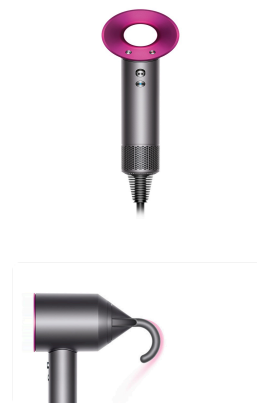

DS-386732-01

SUPERSONIC HD07 ŠEDÁ/FUCHSIOVÁ

EAN: 5025155060506

POČET KUSŮ V BALENÍ: 1

ZÁRUKA: 33 MĚSÍCŮ

Dyson Supersonic HD07 šedá/fuchsiová

Výkonný a rychlý. Objevte fén na vlasy s ionizátorem

Vysoušeč vlasů Dyson Supersonic má malý výkonný digitální motor Dyson V9 rotuje rychlostí 110 000 ot./min. V kombinaci s technologií Air Multiplier™ vytváří regulovaný proud vysokotlakého a vysokorychlostního vzduchu pro zajištění rychlého a precizního stylingu. Elektrický vysoušeč vlasů s ionizátorem vycytává během fénování kladně nabitě ionty z okolního prostředí a přidává do něj negativně nabitě elektrony. Touto neutralizací se zamezí poletování vlasů a přesušení vlasů a zároveň se postará o potřebnou výživu vlasů.

Inteligentní regulace teploty chrání lesk vašich vlasů

Vysoušeč vlasů Dyson Supersonic™ na rozdíl od jiných přístrojů měří více než 40krát za sekundu teplotu a reguluje ji. Tím zabraňuje poškození vlasů extrémním teplem a pomáhá chránit jejich lesk.

Naše nejnovější technologie skryje poléťavé vlasy jedním tahem.

Pro hladký a lesklý vzhled.

Inspirován profesionálními stylisty, nový nástavec proti poléťavým využívá Coanda efekt, aby nadzvedl delší vlasy a pod ně skryl jemné a kratší poléťavé vlasy. Dodá účesu hladký vzhled jako ze salonu, z pohodlí domova.

S použitím správného nástavce se Dyson Supersonic stává vysoušečem vlasů s Coanda efektem. Záporné ionty běžně tvoří statickou elektřinu, kvůli čemu vlasy elektrizují. Náš fén je vybaven nabitými částicemi, které ji ve vlasech pomáhají snižovat.