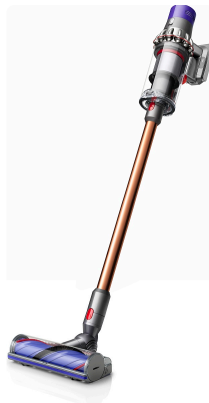

DS-394115-01

V10 ABSOLUTE 2022

EAN: 5025155069295

POČET KUSŮ V BALENÍ: 1

ZÁRUKA: 33 MĚSÍČŮ

Dyson V10 Absolute 2022

Dejte sbohem velkým vysavačům napájeným z elektrické sítě. Sací výkon klasického podlahového vysavače bez překážejícího přívodního kabelu.