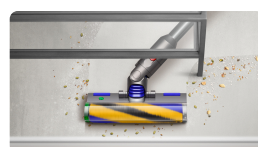

### Dyson V12 Detect Slim Absolute

Odhalí i neviditelný prach.

Nejlehčí akumulátorový vysavač se sacím výkonem 150 AW.

Doba chodu bez poklesu výkonu až 60 minut.

- Úzký paprsek detekuje částice, které běžně nevidíte**  
 Jako břit úzký paprsek svítící pod přesným úhlem zviditelní i jemný neviditelný prach na hladkých podlahách, takže jej vysajete opravdu důkladně.
- Měří mikroskopické prachové částice**  
 Piezo senzor nepřetržitě měří a počítá prachové částice - v případě potřeby automaticky zvyšuje sací výkon.
- Vědecký důkaz o důkladném úklidu**  
 LCD displej ukazuje, co bylo vysáto, v reálném čase zobrazuje vědecký důkaz o důkladném úklidu.
- Motor Dyson Hyperdymium™**  
 Vysoce výkonný, lehký digitálně řízený motor dosahující až 125 000 otáček za minutu, aby dokonale vysál mikroskopický prach i velké nečistoty.
- Radial Cyclone™ technologie**  
 11 do oblouku uspořádaných cyklón vytváří odstředivé síly až 100 000 G, které separují prach a nečistoty z proudu nasávaného vzduchu – takže nedochází ke ztrátě sacího výkonu.
- Energeticky silný akumulátor**  
 Každý výměnný akumulátor poskytuje energii bez poklesu výkonu až na 60 minut, abyste mohli uklízet všude po celém domě.
- Vicestupňová filtrace**  
 Plně utěsněný systém filtrace Dyson zachytí 99,99 % mikroskopických částic a alergenů již od velikosti 0,3 mikronu - a vypouští čistší vzduch.
- Výkon pro úklid kdekoli**  
 Všestrannost akumulátorové technologie Dyson vám usnadní úklid domácnosti. Vysoce účinný úklid podlah, těžko přístupných míst a matrací.
- Podlahová hubice Motorbar™ s technologií proti namotávání pro úklid všech typů podlah**  
 Nylonové štětiny odstraňují nečistoty z hloubky koberce. Černá antistatická karbonová vlákna odstraňují prach z tvrdých podlah a ze spár.
- Iluminační podlahová hubice**  
 25 cm široká podlahová hubice zkonstruovaná s měkkou nylonovou tkaninou a antistatickými karbonovými vlákny na povrchu pro odstranění prachu z hladkých podlah. S nízkým profilem se dostanete hlouběji pod nábytek.
- Hubice s kónickým kartáčem.**  
 Sbírá dlouhé vlasy a chlupy domácích mazlíčků. Rychle. Vlasy nezůstávají namotané na kónicky tvarovaném kartáči, postupně se svinou a nasají do sběrné nádoby. Poháněná motorem, vhodná pro menší prostory.
- Tlačítkový vypínač**  
 Není nutné trvale držet spouštěcí tlačítko. Při objíždění překážek si můžete vyměnit ruce, což usnadňuje úklid.
- Tři výkonové režimy**  
 Režim Auto inteligentně přizpůsobuje sací výkon s optimálním vyvážením výkonu a doby chodu. Režim Eko poskytuje delší dobu chodu pro větší úklid, zatímco nejvyšší režim Boost je navržen pro krátké a intenzivní úklid.
- LCD displej**  
 Informuje o výkonu v reálném čase, včetně odpočtu doby chodu s přesností na sekundy, upozorní na údržbu, zobrazí aktuálně nastavený sací režim i stav nabití akumulátoru.
- Úchyt na stěnu**  
 Vysavač se vloží do nabíjecího úchytu na stěně, aby byl připraven na další úklid.
- Bezdotykové vyprazdňování sběrné nádoby**  
 Hygienický vyhazovací mechanismus vytlačí prach a nečistoty jedním pohybem hluboko do odpadkového koše.
- Snadná údržba**  
 Filtřní váleček Iluminační podlahové hubice lze umývat, sběrnou nádobu a nástavce lze otřít hadříkem, aby se odstranil nahromaděný prach a optimalizovala se výkonnost vašeho vysavače Dyson.
- Vyměnitelný akumulátor**  
 Jednoduchou výměnou akumulátoru pouhým stiskem tlačítka zdvojnásobíte dobu chodu (druhý akumulátor lze zakoupit samostatně).
- Vysávání schodů**  
 Pro pohodlné vysávání schodů lze podlahovou hubici připevnit přímo na tělo vysavače.
- Doma i v autě. Vysoce účinný úklid.**  
 Dlouhotrvající sací výkon pro dokonalý úklid vašeho vozu. Dostane se i do těžko dostupných míst v celém interiéru vozu.
- Adaptér pro vysávání pod nábytkem**  
 Ohýbá se tak, aby pohodlně dosáhl nízko. Navržen tak, aby bylo možné vysávat i pod nízkým nábytkem díky nastavení sklonu trubice až o 90°.