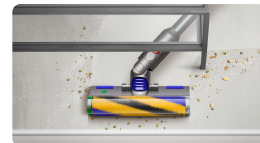

DS-394167-01

V12 DETECT SLIM ABSOLUTE

EAN: 5025155069233

POČET KUSŮ V BALENÍ: 1

ZÁRUKA: 33 MĚSÍCŮ

Dyson V12 Detect Slim Absolute

Odhalí i neviditelný prach.

Nejlehčí akumulátorový vysavač se sacím výkonem 150 AW.

Doba chodu bez poklesu výkonu až 60 minut.

- **Úzký paprsek detekuje částice, které běžně nevidíte**

Jako břit úzký paprsek svítící pod přesným úhlem zviditelní i jemný neviditelný prach na hladkých podlahách, takže jej vysajete opravdu důkladně.

- **Měří mikroskopické prachové částice**

Piezo senzor nepřetržitě měří a počítá prachové částice - v případě potřeby automaticky zvyšuje sací výkon.

- **Vědecký důkaz o důkladném úklidu**

LCD displej ukazuje, co bylo vysáto, v reálném čase zobrazuje vědecký důkaz o důkladném úklidu.

- **Motor Dyson Hyperdymium™**

Vysoce výkonný, lehký digitálně řízený motor dosahující až 125 000 otáček za minutu, aby dokonale vysál mikroskopický prach i velké nečistoty.

- **Radial Cyclone™ technologie**

11 do oblouku uspořádaných cyklón vytváří odstředivé síly až 100 000 G, které separují prach a nečistoty z proudu nasávaného vzduchu - takže nedochází ke ztrátě sacího výkonu.

- **Energeticky silný akumulátor**

Každý výměnný akumulátor poskytuje energii bez poklesu výkonu až na 60 minut, abyste mohli uklízet všude po celém domě.

- **Vícetupňová filtrace**

Plně utěsněný systém filtrace Dyson zachytí 99,99 % mikroskopických částic a alergenů již od velikosti 0,3 mikronu - a vypouští čistší vzduch.

- **Výkon pro úklid kdekoli**

Všestrannost akumulátorové technologie Dyson vám usnadní úklid domácnosti. Vysoce účinný úklid podlah, těžko přístupných míst a matrací.

- **Podlahová hubice Motorbar™ s technologií proti namotávání pro úklid všech typů podlah**

Nylonové štětiny odstraňují nečistoty z hloubky koberce. Černá antistatická karbonová vlákna odstraňují prach z tvrdých podlah a ze spár.

- **Iluminační podlahová hubice**

25 cm široká podlahová hubice zkonstruovaná s měkkou nylonovou tkaninou a antistatickými karbonovými vlákny na povrchu pro odstranění prachu z hladkých podlah. S nízkým profilem se dostanete hlouběji pod nábytek.

KOMPLETNÍ POPIS

SOLIGHT HOLDING, S.R.O.

Na Brně 1972, Hradec Králové 500 06

tel.: +420 491 512 010

tel.: +420 800 320 155

e-mail: info@solight.cz

www.solight.cz / www.solight.sk