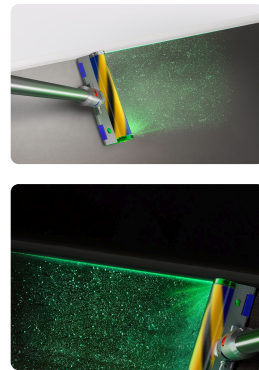

DS-398006-01

V12 SLIM ABSOLUTE

EAN: 5025155065099

POČET KUSŮ V BALENÍ: 1

ZÁRUKA: 33 MĚSÍCŮ

Dyson V12 Slim Absolute

Laser odhalí mikroskopický prach.

Nejlehčí akumulátorový vysavač se sacím výkonem 150 AW.

Doba chodu bez poklesu výkonu až 60 minut.