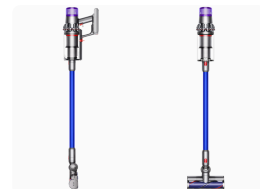

DS-419623-01

V11 TOTAL CLEAN (2022)

EAN: 5025155075036

POČET KUSŮ V BALENÍ: 1

ZÁRUKA: 33 MĚSÍCŮ

Dyson V11 Total Clean (2022)

Výkonný akumulátorový vysavač Dyson.
Vyměnitelná baterie
Doba chodu v Eko režimu až 60 minut.