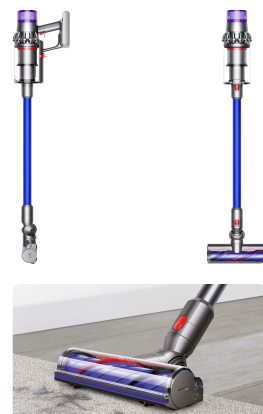

DS-419650-01

V11 ABSOLUTE 2022

EAN: 5025155075098

POČET KUSŮ V BALENÍ: 1

ZÁRUKA: 33 MĚSÍČŮ

Dyson V11 Absolute 2022

Vlastnosti

Jedinečný systém řízení spotřeby akumulátoru

Technologie akumulátorů Dyson a úsporné spouštěcí tlačítko umožňují poskytnout naši nejdelší dobu tím, že zapnou vysavač, pouze když je potřeba.

Podlahová hubice High Torque pro účinné vysávání podlah a koberců

Nejvýkonnější podlahová hubice Dyson. Integrovaný digitálně řízený motor otáčí rotačním kartáčem až 60 krát za sekundu. Tlačí tuhé nylonové štětiny hluboko do koberce a odstraňuje nečistoty a antistatická karbonová vlákna zachytávají jemný prach z tvrdých podlah.

LCD displej informuje v reálném čase

8 000 krát za sekundu monitoruje výkon systému a následně získané informace zobrazuje na LCD displeji.

Správný režim vysávání pro konkrétní úkol

Tři výkonostní režimy optimalizované pro různé úkoly. Vyvážený výkon s dobou chodu, jak je potřebujete.

Mechanismus hygienického vysypávání "Point and Shoot"

O 40% větší odpadní zásobník³ a mechanismus "Point and Shoot" jediným pohybem hygienicky vysype prach a nečistoty hluboko do odpadkového koše, takže s nimi nepřijdete do kontaktu.

Doba chodu až 60 minut bez poklesu výkonu

Vysoký sací výkon umožňující úklid i v všech rohů a zákoutí.²

Komplexní filtrace celého systému

Plně utěsněný filtrační systém zachytí 99,97% všech částic již od velikosti 0,3 mikrometru, vyfukující čistější vzduch.

Nejvýkonnější digitálně řízený motor Dyson V11

Otáčky až 125 000 otáček za minutu vytvářejí nejvyšší sací výkon mezi akumulátorovými vysavači.¹

14 cyklon

14 cyklon vytváří odstředivé síly přesahující 79 000 G, které separují mikroskopické částice, jako jsou pyly nebo bakterie, do odpadní nádoby.

Obsah balení

Dyson V11 Absolute

Inteligentní High Torque podlahová hubice rozpoznávající typ povrchu

Podlahová hubice s měkkým rotačním válečkem na parkety a hladké podlahy

Kombinovaná kartáčová hubice

Štěrbínová hubice

Nabíjecí úchyt na stěnu

Mini hubice s motorovým rotačním kartáčem

Jemný mini kartáč na prach

¹Sací výkon měřený podle EN 60312-1 CL 5.8 a 5.9, s plným zásobníkem na odpad, testováno v režimu Boost v porovnání s akumulátorovými tyčovými vysavači na trhu, s výjimkou vysavačů Dyson.

²Platí v režimu Eco na tvrdých podlahách.

³Ve srovnání s vysavačem Dyson V8 Absolute.

Výkonný akumulátorový vysavač Dyson s LCD displejem

Vysoký sací výkon na všech površích

Vyměnitelný akumulátor

Doba chodu v Eko režimu až 60 minut

Akumulátorový vysavač Dyson s vysokým sacím výkonem a inteligentními technologiemi

Efektivní úklid s výkonným vysavačem Dyson. Trvale vysoký výkon akumulátoru a hygienický systém vyprazdňování sběrné nádoby. Výkon systému je měřen a zobrazován v reálném čase na LCD displeji pro ještě lepší přehled o úklidu.

Technologie