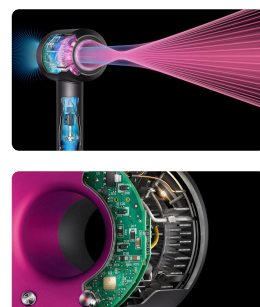

### Dyson Supersonic HD07 růžová/rose gold s boxem

**Výkonný a rychlý. Objevte fén na vlasy s ionizátorem**

Vysoušeč vlasů Dyson Supersonic má malý výkonný digitální motor Dyson V9 rotuje rychlostí 110 000 ot./min. V kombinaci s technologií Air Multiplier™ vytváří regulovaný proud vysokotlakého a vysokorychlostního vzduchu pro zajištění rychlého a precizního stylingu. Elektrický vysoušeč vlasů s ionizátorem vycytává během fénování kladné nabitě ionty z okolního prostředí a přidává do něj negativně nabitě ionty. Touto neutralizací se zamezí poletování vlasů a přesušení vlasů a zároveň se postará o potřebnou výživu vlasů.