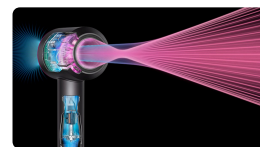

DS-453981-01

SUPERSONIC HD07 RŮŽOVÁ/ROSE GOLD S BOXEM

EAN: 5025155098554

POČET KUSŮ V BALENÍ: 1

ZÁRUKA: 33 MĚSÍCŮ

Dyson Supersonic HD07 růžová/rose gold s boxem

Výkonný a rychlý. Objevte fén na vlasy s ionizátorem

Vysoušeč vlasů Dyson Supersonic má malý výkonný digitální motor Dyson V9 rotuje rychlostí 110 000 ot./min. V kombinaci s technologií Air Multiplier™ vytváří regulovaný proud vysokotlakého a vysokorychlostního vzduchu pro zajištění rychlého a precizního stylingu.

Elektrický vysoušeč vlasů s ionizátorem vycihtává během fénování kladně nabitě ionty z okolního prostředí a přidává do něj negativně nabitě elektrony. Touto neutralizací se zamezí poletování vlasů a přesušení vlasů a zároveň se postará o potřebnou výživu vlasů.

Inteligentní regulace teploty chrání lesk vašich vlasů

Vysoušeč vlasů Dyson Supersonic™ na rozdíl od jiných přístrojů měří více než 40krát za sekundu teplotu a reguluje ji. Tím zabraňuje poškození vlasů extrémním teplem a pomáhá chránit jejich lesk.