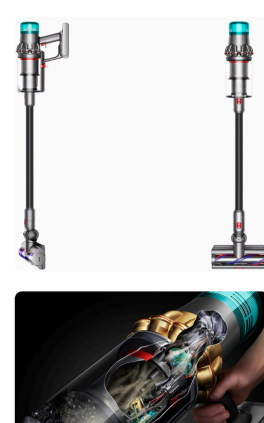

V15 DETECT TOTAL CLEAN

EAN: 5025155089767

POČET KUSŮ V BALENÍ: 1

ZÁRUKA: 33 MĚSÍCŮ

Dyson V15 Detect Total Clean

Vědecký důkaz o důkladném úklidu⁴

Snímá

Laser snímá částice, které běžně nevidíte - takže vám nic neunikne.

Počítá

Piezo senzor neustále počítá a měř velikosti prachových částic.⁴

Reaguje

Výkonný motor Dyson Hyperdymium™ automaticky zvýší sací výkon, pokud je zjištěno větší množství prachu.²

Hlavní vlastnosti

Nabíjecí stanice

Vysavač Dyson V15 Detect™ se zasouvá do úchyty na stěně, který slouží k nabíjení vysavače i úhlednému uložení příslušenství. Vysavač je tak po ruce a připravený k dalšímu použití.

Bezdotykové vyprazdňování odpadní nádoby

Hygienický vyprazdňovací mechanismus uvolní prach a nečistoty hluboko do odpadkového koše v jediném kroku.

Tři sací režimy

Režim Auto se inteligentně přizpůsobuje pro optimální rovnováhu výkonu a doby chodu. Režim Eko poskytuje delší dobu chodu, zatímco režim Boost je navržen pro krátké a intenzivní vysávání.

Snadná údržba

Filtr a kartáč podlahové hubice Fluffy™ lze umývat a sběrná nádoba a nástroje otřít, abyste odstranili usazeniny prachu a pomohli optimalizovat výkon vašeho vysavače Dyson.

Jednotlačítková výměna baterie

Pro ještě déle trvající úklid lze baterii snadno vyjmout a vyměnit za nabitou. Baterie lze nabíjet ve spotřebiči nebo mimo něj.⁸

Obsah balení

V15 Detect Absolute

Inteligentní podlahová hubice High Torque

Hubice na hladké podlahy Laser Fluffy™

Kombinovaná hubice

Hubice s kónickým kartáčem

Hubice na odolné nečistoty

Jemný mini kartáč na prach

Štěrbinová hubice

Adaptér pro vysávání pod nábytkem

Úchyt pro uložení příslušenství

Nabíjecí adaptér

Úchyt na stěnu

Specifikace

Cyklonová technologie

14 cyklon

Maximální sací výkon

240 AW

Objem sběrné nádoby

0.77 l

Filtrace

Filtrační systém celého spotřebiče

Podlahová hubice

Inteligentní podlahová hubice High Torque proti namotávání vlasů

Doba chodu

Až 60 min.

Výška

1,264 mm

Délka

252 mm

Šířka

252 mm

Doba nabíjení

4.5 hod.

Hmotnost

3kg

¹Laser navržený pro tvrdé podlahy. Účinnost laseru ovlivněna okolními světelnými podmínkami, typem nečistot a vysávaným povrchem.

²Filtrace testována dle ASTM F3150 v režimu Boost nezávislou třetí stranou SGS-IBR Laboratories US v roce 2020. Sací výkon testován dle IEC 62885-4 CL5.8 a CL5.9, se zaplněnou sběrnou nádobou v režimu Boost.

³Množství a velikost prachu zobrazeného na obrazovce se liší v závislosti na použití. K automatickému přizpůsobení sání dochází pouze v režimu Auto.

⁴Množství a velikost prachu zobrazeného na obrazovce se liší v závislosti na použití. Zobrazené příklady se mohou objevit v jednom nebo více zobrazených skupinách velikostí.

⁵V režimu Auto.

⁶V režimu Eko na hladkých podlahách.

⁷Filtrace testována dle ASTM F3150 v režimu Boost nezávislou třetí stranou SGS-IBR Laboratories US v roce 2020.

⁸Další baterie lze zakoupit samostatně.

KOMPLETNÍ POPIS