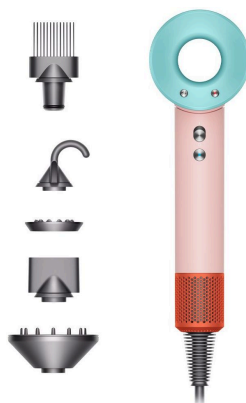

DS-508245-01

SUPERSONIC HD07 CERAMIC POP

EAN: 5025155092378

POČET KUSŮ V BALENÍ: 1

ZÁRUKA: 33 MĚSÍCŮ

Dyson Supersonic HD07 Ceramic Pop

Výkonný a rychlý. Objevte fén na vlasy s ionizátorem

Vysoušeč vlasů Dyson Supersonic má malý výkonný digitální motor Dyson V9 rotuje rychlostí 110 000 ot./min. V kombinaci s technologií Air Multiplier™ vytváří regulovaný proud vysokotlakého a vysokorychlostního vzduchu pro zajištění rychlého a precizního stylingu. Elektrický vysoušeč vlasů s ionizátorem vycytává během fénování kladně nabitě ionty z okolního prostředí a přidává do něj negativně nabitě elektrony. Touto neutralizací se zamezí poletování vlasů a přesušení vlasů a zároveň se postará o potřebnou výživu vlasů.

Inteligentní regulace teploty chrání lesk vašich vlasů

Vysoušeč vlasů Dyson Supersonic™ na rozdíl od jiných přístrojů měří více než 40krát za sekundu teplotu a reguluje ji. Tím zabraňuje poškození vlasů extrémním teplem a pomáhá chránit jejich lesk.

Naše nejnovější technologie skryje poléťavé vlasy jedním tahem.

Pro hladký a lesklý vzhled.

Inspirován profesionálními stylisty, nový nástavec proti poléťavým využívá Coanda efekt, aby nadzvedl delší vlasy a pod ně skryl jemné a kratší poléťavé vlasy. Dodá účesu hladký vzhled jako ze salonu, z pohodlí domova.

S použitím správného nástavce se Dyson Supersonic stává vysoušečem vlasů s Coanda efektem. Záporné ionty běžně tvoří statickou elektřinu, kvůli čemu vlasy elektrizují. Náš fén je vybaven nabitými částicemi, které ji ve vlasech pomáhají snižovat.