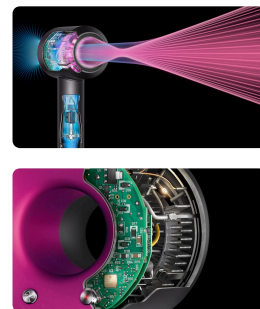

DS-508245-01

SUPERSONIC HD07 CERAMIC POP

EAN: 5025155092378

POČET KUSŮ V BALENÍ: 1

ZÁRUKA: 33 MĚSÍCŮ

Dyson Supersonic HD07 Ceramic Pop

Výkonný a rychlý. Objevte fén na vlasy s ionizátorem

Vysoušeč vlasů Dyson Supersonic má malý výkonný digitální motor Dyson V9 rotuje rychlostí 110 000 ot./min. V kombinaci s technologií Air Multiplier™ vytváří regulovaný proud vysokotlakého a vysokorychlostního vzduchu pro zajištění rychlého a precizního stylingu. Elektrický vysoušeč vlasů s ionizátorem vycytává během fénování kladně nabitě ionty z okolního prostředí a přidává do něj negativně nabitě elektrony. Touto neutralizací se zamezí poletování vlasů a přesušení vlasů a zároveň se postará o potřebnou výživu vlasů.

Inteligentní regulace teploty chrání lesk vašich vlasů

Vysoušeč vlasů Dyson Supersonic™ na rozdíl od jiných přístrojů měří více než 40krát za sekundu teplotu a reguluje ji. Tím zabraňuje poškození vlasů extrémním teplem a pomáhá chránit jejich lesk.

S použitím správného nástavce se Dyson Supersonic stává vysoušečem vlasů s Coanda efektem. Záporné ionty běžně tvoří statickou elektřinu, kvůli čemu vlasy elektrizují. Náš fén je vybaven nabitými částicemi, které ji ve vlasech pomáhají snižovat.

Přepracovaný pro různé typy vlasů.

Pět magnetických nástavců a mnohem více.

Po důkladném testování různých typů vlasů v našich laboratořích jsme vyvinuli nové nástavce určené ke stylingu různých typů vlasů. S fénem Dyson Supersonic si uděláte vlasové studio ve vaší koupelně, kdykoliv se vám zachce. I přes jeho vysoký výkon se jedná o velmi tichý fén na vlasy, a tudíž se nemusíte bát, že byste svým ranním stylingem v koupelně probudili ještě spícího partnera.