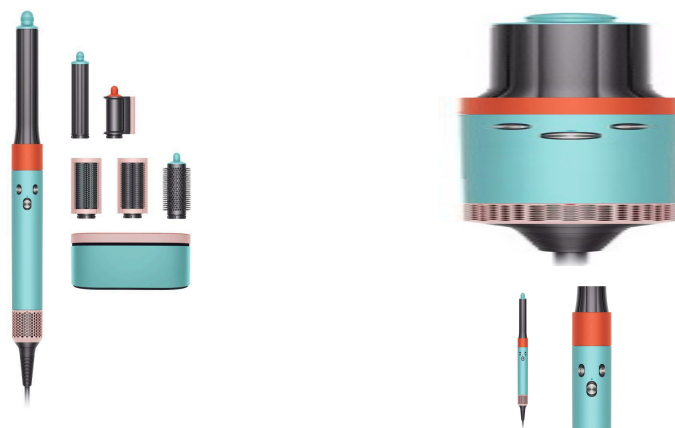

DS-508309-01

AIRWRAP COMPLETE LONG HS05 CERAMIC POP

EAN: 5025155092453

POČET KUSŮ V BALENÍ: 1

ZÁRUKA: 24 MĚSÍČŮ

Dyson Airwrap Complete Long HS05 ceramic pop

Včetně inovovaných nástavců.

S novými nástavci pro natáčení a vlnění vlasů v obou směrech, kartáči pro tvarování a s multifunkčním uhlazujícím nástavcem s Coanda efektem, který vlasy vysuší, uhladí a skryje poléťavé vlasy.

Pro vlasy delší než po lopatky

Obsahuje 30mm a 40mm prodloužené nástavce Airwrap™. Jsou o 50 % delší než standardní nástavce, takže se navine více vlasů a usnadňují úpravu dlouhých vlasů.

Funkce a vlastnosti, které získáte pomocí využití Coanda efektu.

- **Coanda efekt pro vlnitý účes**
Jediným nástavcem vytvoříte lokny ve směru i proti směru hodinových ručiček. Vylepšené využití Coanda efektu vlasy přivine a natočí oběma směry pro objemné kudrny nebo vlny.
- **Coanda efekt pro objemný účes**
Vylepšené využití Coanda efektu přitáhne vlasy na povrch našich inovovaných kartáčů a umožní lepší kontrolu nad úpravou vlasů, pro rovnější účesy.
- **Coanda efekt pro hladký účes**
Jedním multifunkčním nástavcem vlasy vysušíte, uhladíte i skryjete poléťavé vlasy pod ty delší. Dvojitý proudění vzduchu současně vlasy vysouší a narovnává pro uhlazení a zdokonalení vašeho účesu. Až o 58 % méně krepatých a poléťavých vlasů.
- **Soustředěné proudění pro vysoušení vlasů**
Silný proud vzduchu vlasy rychle prosuší a připraví je na styling.

Technologie

- **Poháněn digitálně řízeným motorem Dyson V9**
Rotor s turbínou se 13 lopatkami se otáčí rychlostí 110 000 ot./min a vytváří tlak 3,2 kPa, který je potřeba ke vzniku Coanda efektu.
- **Inteligentní regulace teploty**
Více než 40krát za sekundu měří teplotu proudícího vzduchu, inteligentně řídí topné těleso a zajišťuje, aby teplota nepřesáhla 150 °C. Chrání tak vlasy před poškozením extrémním teplem.