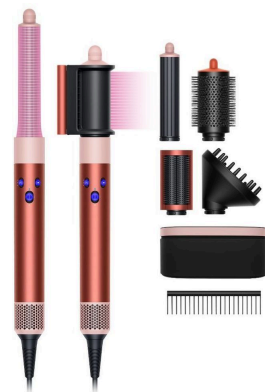

DS-581840-01

AIRWRAP COMPLETE LONG VOLUMISE HS05 STRAWBERRY/BLUSH S HŘEBENEM

EAN: 5025155109571

POČET KUSŮ V BALENÍ: 1

ZÁRUKA: 24 MĚSÍČŮ

Dyson Airwrap Complete Long Volumise HS05 strawberry/blush s hřebenem

Se šesti speciálně navrženými nástavci pro úpravu všech typů vlasů. Usuší. Navlní. Tvaruje. Uhlazuje a skrývá poléťavé vlasy. Bez extrémního tepla. Difúzer pro zvýraznění přirozených kudrlin a loken. Kartáče a hřebeny pro tvarování, vyhlazení a protažení. Uhlazující nástavec s Coanda efektem vysouší, uhlazuje a skrýje poléťavé vlasy.

Funkce a vlastnosti, které získáte pomocí využití Coanda efektu.

- **Coanda efekt pro vlnitý účes**
Jediným nástavcem vytvoříte lokny ve směru i proti směru hodinových ručiček. Vylepšené využití Coanda efektu vlasy přivine a natočí oběma směry pro objemné kudrny nebo vlny.
- **Coanda efekt pro objemný účes**
Vylepšené využití Coanda efektu přitáhne vlasy na povrch našich inovovaných kartáčů a umožní lepší kontrolu nad úpravou vlasů, pro rovnější účesy.
- **Coanda efekt pro hladký účes**
Jedním multifunkčním nástavcem vlasy vysušíte, uhladíte i skrýjete poléťavé vlasy pod ty delší. Dvojitý proudění vzduchu současně vlasy vysouší a narovnává pro uhlazení a zdokonalení vašeho účesu. Až o 58 % méně krepatých a poléťavých vlasů.
- **Soustředěné proudění pro vysoušení vlasů**
Silný proud vzduchu vlasy rychle prosuší a připraví je na styling.