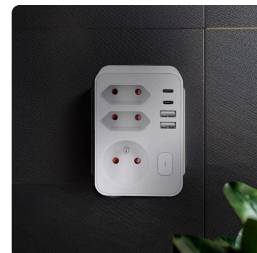

P109PD20

ROZBOČKA 1X 16A + 2X 2,5A, 2XUSB A+C RYCHLONABÍJEČKA 20W PD, BÍLÁ, VYPÍNAČ

EAN: 8592718034764

POČET KUSŮ V BALENÍ: 100

ZÁRUKA: 33 MĚSÍCŮ

Solight rozbočka 1x 16A + 2x 2,5A, 2xUSB A+C rychlonabíječka 20W PD, bílá, vypínač

Rozbočka a USB nabíječka v jednom

Tato praktická rozbočka s integrovanou USB nabíječkou je ideálním řešením pro domácnosti i kanceláře, kde potřebujete připojit více zařízení na jednom místě. Doma připojíte např. televizi, set-top box a k tomu nabíjíte telefony nebo tablety. Kanceláře ocení možnost připojení PC, notebooků a telefonů i pro více kolegů. Díky kompaktnímu provedení nezabírá zbytečně místo.

Chytré řešení pro vaši elektroniku

Tři zásuvky (1x 16 A + 2x 2,5 A) zvládnou celkovou zátěž až 3680 W a umožňují připojit běžné spotřebiče v obýváku, ložnici nebo pracovně. Zásuvky jsou navíc vybaveny dětskými pojistkami, které zajistí bezpečný provoz i v domácnostech s malými členy rodiny. Díky dvěma USB-A a dvěma USB-C portům můžete pohodlně nabíjet až čtyři zařízení současně. Technologie Power Delivery (PD) výrazně zkracuje dobu, po kterou musí být přístroj v nabíječce. Perfektní pro veškerou USB elektroniku a úsporu vašeho času.

Praktická a elegantní

Decentně podsvětlený vypínač umožňuje snadné vypnutí napájení všem zásuvkám i USB portům současně. Vhodná všude tam, kde chcete mít rychlou kontrolu a přehled. Bílé provedení působí moderně a čistě, hodí se do každého interiéru. Díky své funkčnosti a univerzálnímu využití je tato rozbočka ideálním doplňkem pro každou domácnost i kancelář.

- zásuvky 1x 16 A + 2x 2,5 A
- max. 3680 W, 16 A
- USB-A + C rychlonabíjecí adaptér, USB-C Power Delivery
- USB-A QC 3.0: 5,0 V/3,0 A, 9,0 V/2,0 A, 12,0 V/1,5 A, 18 W
- USB-C PD: 5,0 V/3,0 A, 9,0 V/2,22 A, 12,0 V/1,67 A, 20 W PD
- současné nabíjení USB-A + C nebo 2x A: max. 5 V/3,0 A, max. 15 W
- podsvětlený vypínač
- ochranné dětské pojistky ve zásuvkách
- barva bílá

KOMPLETNÍ POPIS