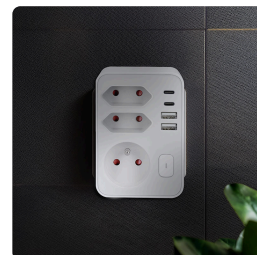

P109PD20

ROZBOČKA 1X 16A + 2X 2,5A, 2XUSB A+C RYCHLONABÍJEČKA 20W PD, BÍLÁ, VYPÍNAČ

EAN: 8592718034764

POČET KUSŮ V BALENÍ: 100

ZÁRUKA: 33 MĚSÍCŮ

Solight rozbočka 1x 16A + 2x 2,5A, 2xUSB A+C rychlonabíječka 20W PD, bílá, vypínač

Rozbočka a USB nabíječka v jednom

Tato praktická rozbočka s integrovanou USB nabíječkou je ideálním řešením pro domácnosti i kanceláře, kde potřebujete připojit více zařízení na jednom místě. Doma připojíte např. televizi, set-top box a k tomu nabíjíte telefony nebo tablety. Kanceláře ocení možnost připojení PC, notebooků a telefonů i pro více kolegů. Díky kompaktnímu provedení nezabírá zbytečně místo.

Chytré řešení pro vaši elektroniku

Tři zásuvky (1x 16 A + 2x 2,5 A) zvládnou celkovou zátěž až 3680 W a umožňují připojit běžné spotřebiče v obýváku, ložnici nebo pracovně. Zásuvky jsou navíc vybaveny dětskými pojistkami, které zajistí bezpečný provoz i v domácnostech s malými členy rodiny. Díky dvěma USB-A a dvěma USB-C portům můžete pohodlně nabíjet až čtyři zařízení současně. Technologie Power Delivery (PD) výrazně zkracuje dobu, po kterou musí být přístroj v nabíječce. Perfektní pro veškerou USB elektroniku a úsporu vašeho času.

Praktická a elegantní

Decentně podsvětlený vypínač umožňuje snadné vypnutí napájení všem zásuvkám i USB portům současně. Vhodná všude tam, kde chcete mít rychlou kontrolu a přehled. Bílé provedení působí moderně a čistě, hodí se do každého interiéru. Díky své funkčnosti a univerzálnímu využití je tato rozbočka ideálním doplňkem pro každou domácnost i kancelář.

- zásuvky 1x 16 A + 2x 2,5 A
- max. 3680 W, 16 A
- USB-A + C rychlonabíjecí adaptér, USB-C Power Delivery
- USB-A QC 3.0: 5,0 V/3,0 A, 9,0 V/2,0 A, 12,0 V/1,5 A, 18 W
- USB-C PD: 5,0 V/3,0 A, 9,0 V/2,22 A, 12,0 V/1,67 A, 20 W PD
- současně nabíjení USB-A + C nebo 2x A: max. 5 V/3,0 A, max. 15 W
- podsvětlený vypínač
- ochranné dětské pojistky ve zásuvkách
- barva bílá

KOMPLETNÍ POPIS