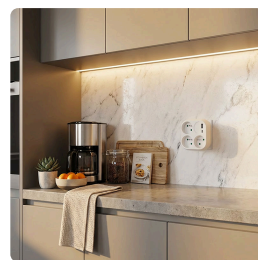

P112-PD20

ROZBOČKA, 2 X 10A, BÍLÁ, VYPÍNAČ

EAN: 8592718046682

POČET KUSŮ V BALENÍ: 100

ZÁRUKA: 33 MĚSÍCŮ

Solight rozbočka, 2 x 10A, bílá, vypínač

Bezpečné řešení pro elektrické spotřebiče

Rozbočka s vypínačem se hodí všude tam, kde je z bezpečnostních důvodů vhodné přerušit napájení spotřebiče při odchodu nebo delší přestávce v používání. Vypínač umístěný mezi zásuvkami snižuje výšku rozbočky a lze ji tak umístit i do těsných prostor. Dvě zásuvky zvládnou celkovou zátěž až 3680 W a umožní připojit jakýkoli spotřebič v kuchyni, obývací místnosti nebo dílně. Zásuvky jsou navíc vybaveny dětskými pojistkami, které zajistí bezpečný provoz i v domácnostech s dětmi. Díky kompaktnímu provedení nezabere zbytečně místo.

- výstup 2 x 10A/230V =>max. 16A
- dětská pojistka
- barva: bílá
- vypínač

KOMPLETNÍ POPIS