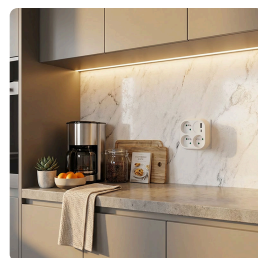

P112-PD20

ROZBOČKA, 2 X 10A, BÍLÁ, VYPÍNAČ

EAN: 8592718046682

POČET KUSŮ V BALENÍ: 100

ZÁRUKA: 33 MĚSÍCŮ

Solight rozbočka, 2 x 10A, bílá, vypínač

Bezpečné řešení pro elektrické spotřebiče

Rozbočka s vypínačem se hodí všude tam, kde je z bezpečnostních důvodů vhodné přerušit napájení spotřebiče při odchodu nebo delší přestávce v používání. Vypínač umístěný mezi zásuvkami snižuje výšku rozbočky a lze ji tak umístit i do těsných prostor. Dvě zásuvky zvládnou celkovou zátěž až 3680 W a umožní připojit jakýkoli spotřebič v kuchyni, obývací místnosti nebo dílně. Zásuvky jsou navíc vybaveny dětskými pojistkami, které zajistí bezpečný provoz i v domácnostech s dětmi. Díky kompaktnímu provedení nezabere zbytečně místo.

- výstup 2 x 10A/230V =>max. 16A
- dětská pojistka
- barva: bílá
- vypínač

KOMPLETNÍ POPIS