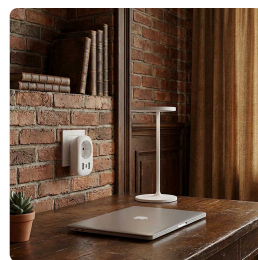

PA03UKPD20

CESTOVNÍ ADAPTÉR S USB A+C 20W PD DO VELKÉ BRITÁNIE, TYP G

EAN: 8592718048969

POČET KUSŮ V BALENÍ: 100

ZÁRUKA: 33 MĚSÍCŮ

Solight cestovní adaptér s USB A+C 20W PD do Velké Británie, typ G

Spolehlivé připojení na cestách

Adaptér umožňuje bezpečné použití evropských zařízení v zásuvkách Spojeného království a zemích s UK standardem. Připojí uzemněné i neuzemněné vidlice přívodních kabelů, bez problémů zapojíte vše od notebooků až po fény. Vestavěná USB nabíječka nabíjí telefon či tablet bez nutnosti odpojovat přívodní šňůru z hlavní zásuvky.

Bezpečný a kvalitní design

Patentovaná konstrukce s ergonomickým tvarem zajišťuje snadné používání. Adaptér je vybaven dětskými pojistkami a splňuje nejvyšší bezpečnostní standardy.

Kompaktní, lehký a ideální na cesty

Díky nízké hmotnosti nezabere v zavazadle téměř žádné místo. Ideální společník pro všechny cestovatele, kteří chtějí mít jistotu, že svá zařízení mohou používat bez omezení. Švýcarská kvalita a jednoduché použití dělají z tohoto adaptéru perfektního parťáka na cesty.

- cestovní adaptér s uzemněním a USB nabíječkou, max. 13A
- výhodné spojení dvou zařízení v jednom
- pro obyvatele Evropy navštěvující Anglii a země s UK standardem, zásuvky typu G
- Schuko uzemnění zásuvky, použitelné pro univerzální vidlice typu E/F
- vhodné i pro spotřebiče s neuzemněnou 2-kolíkovou vidlicí typu C
- ochranné dětské pojistky v zásuvce
- bezpečná konstrukce, maximální ochrana uživatele
- adaptér nemění napětí ani jiné elektrické parametry
- 100 - 250V / max. 13A, max. 2990W / 230V
- 2x USB-A + 1x USB-C, DC 5V - max. 2,4A, max. 12W
- adaptér nemění napětí ani jiné elektrické parametry
- barva: bílá

KOMPLETNÍ POPIS