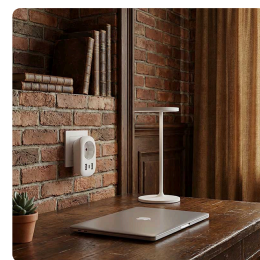

PA03UKPD20

CESTOVNÍ ADAPTÉR S USB A+C 20W PD DO VELKÉ BRITÁNIE, TYP G

EAN: 8592718048969

POČET KUSŮ V BALENÍ: 100

ZÁRUKA: 33 MĚSÍCŮ

Solight cestovní adaptér s USB A+C 20W PD do Velké Británie, typ G

Spolehlivé připojení na cestách

Adaptér umožňuje bezpečné použití evropských zařízení v zásuvkách Spojeného království a zemích s UK standardem. Připojí uzemněné i neuzemněné vidlice přívodních kabelů, bez problémů zapojíte vše od notebooků až po fény. Vestavěná USB nabíječka nabíjí telefon či tablet bez nutnosti odpojovat přívodní šňůru z hlavní zásuvky.

Bezpečný a kvalitní design

Patentovaná konstrukce s ergonomickým tvarem zajišťuje snadné používání. Adaptér je vybaven dětskými pojistkami a splňuje nejvyšší bezpečnostní standardy.

Kompaktní, lehký a ideální na cesty

Díky nízké hmotnosti nezabere v zavazadle téměř žádné místo. Ideální společník pro všechny cestovatele, kteří chtějí mít jistotu, že svá zařízení mohou používat bez omezení. Švýcarská kvalita a jednoduché použití dělají z tohoto adaptéru perfektního parťáka na cesty.

- cestovní adaptér s uzemněním a USB nabíječkou, max. 13A
- výhodné spojení dvou zařízení v jednom
- pro obyvatele Evropy navštěvující Anglii a země s UK standardem, zásuvky typu G
- Schuko uzemnění zásuvky, použitelné pro univerzální vidlice typu E/F
- vhodné i pro spotřebiče s neuzemněnou 2-kolíkovou vidlicí typu C
- ochranné dětské pojistky v zásuvce
- bezpečná konstrukce, maximální ochrana uživatele
- adaptér nemění napětí ani jiné elektrické parametry
- 100 - 250V / max. 13A, max. 2990W / 230V
- 2x USB-A + 1x USB-C, DC 5V - max. 2,4A, max. 12W
- adaptér nemění napětí ani jiné elektrické parametry
- barva: bílá

KOMPLETNÍ POPIS