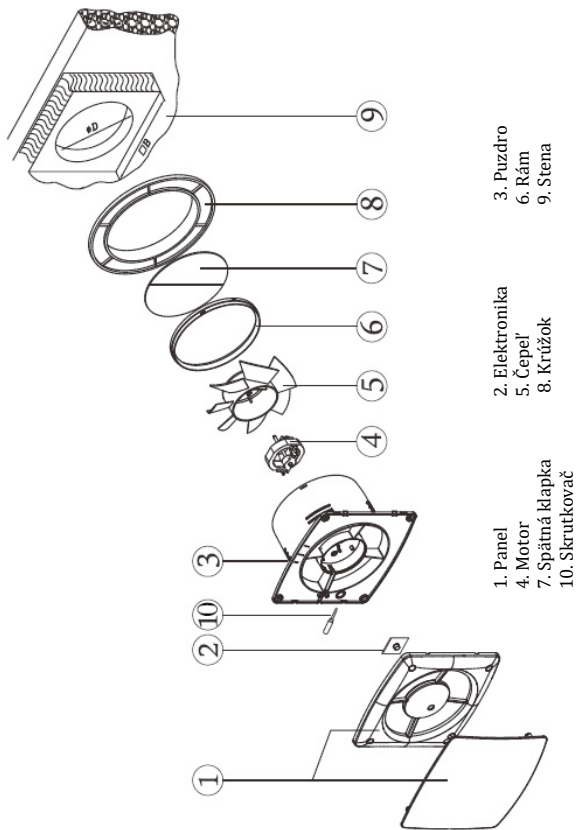

4. INŠTALÁCIA

3. Puzdro

6. Rám

9. Stena

2. Elektronika

5. Čepel'

8. Kružok

1. Panel

4. Motor

7. Spätná klapka

10. Skrutkovač