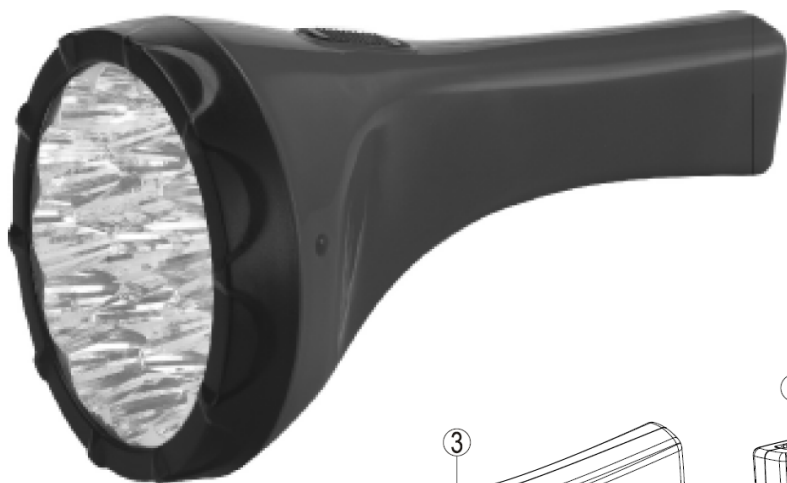

Brondi LP450 LED

Nabíjacie prenosné LED svetidlo

Návod na obsluhu - SLOVENSKY

1. Pole LED diód
2. LED indikátor nabíjania
3. Vypínač
4. Sieťová zásuvka

UPOZORNENIE: Z dôvodu ochrany životnosti nabíjacej batérie nabíte svetidlo ako sa zníži intenzita svetla.

Ako používať svetidlo

1. Pre zapnutie všetkých 19 LED zatlačte vypínač (3) smerom vpred.
2. Pre zapnutie iba 7 LED zatlačte vypínač (3) smerom nazad.
3. Pre vypnutie svetla presuňte vypínač (3) na stred.