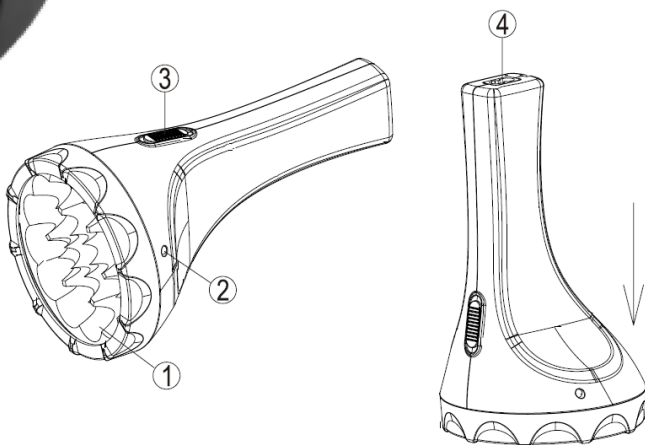

Brondi LP450 LED

Nabíjacie prenosné LED svetidlo

Návod na obsluhu - SLOVENSKY

1. Pole LED diód
2. LED indikátor nabíjania
3. Vypínač
4. Sieťová zásuvka

UPOZORNENIE: Z dôvodu ochrany životnosti nabíjacej batérie nabíte svetidlo ako sa zníži intenzita svetla.

Ako používať svetidlo

1. Pre zapnutie všetkých 19 LED zatlačte vypínač (3) smerom vpred.
2. Pre zapnutie iba 7 LED zatlačte vypínač (3) smerom nazad.
3. Pre vypnutie svetla presuňte vypínač (3) na stred.