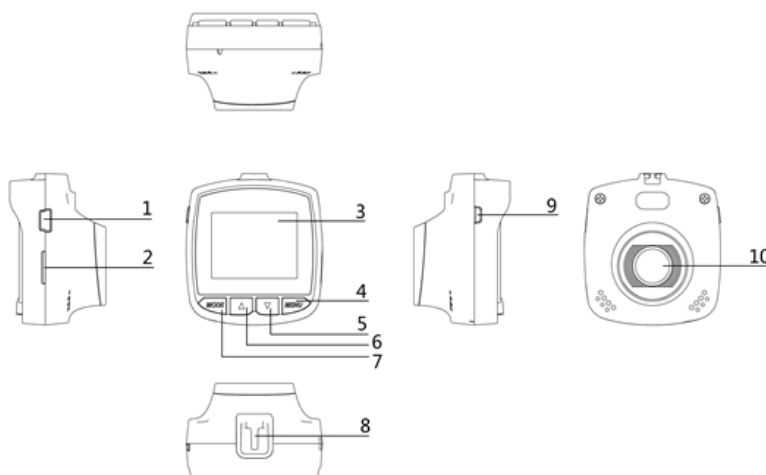

Popis

1. Vstup pro napájecí kabel a připojení k PC (5V)
2. Slot pro microSD kartu
3. Displej
4. Tlačítko MENU
5. Tlačítko DOLŮ
6. Tlačítko NAHORU
7. Tlačítko MODE
8. Otvor pro uchycení do držáku
9. Tlačítko pro zapnutí/OK
10. Čočka kamery