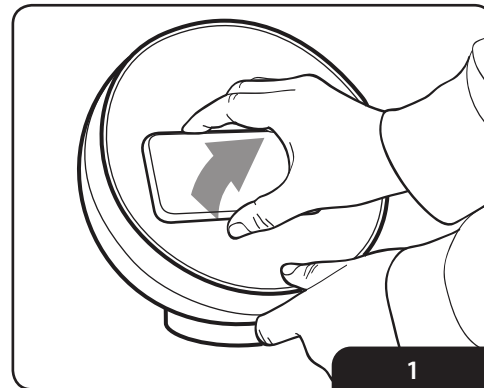

Krok 4: Nabijací kábel pre mobilný prístroj je možné prestrčiť otvorom v zadnej časti a stredovým kolíkom gule.

Odstránenie mobilného prístroja

Opatrne mobilný prístroj stiahnite (bez použitia nadmernej sily) z podušky Clingo počínajúc horným okrajom (náčres 1).

SPRÁVNA STAROSTLIVOSŤ A ČISTENIE

Správna starostlivosť a čistenie výrobku je potrebné pre zachovanie maximálnej lepkivosti podušky Clingo.

Na dosiahnutie čo najlepších výsledkov

Krok 1: Odstráňte mobilný prístroj a kábel z výrobku Clingo.

Krok 2: Podušku Clingo opláchnite pod tečúcou teplou vodou a pomocou prstov odstráňte nečistotu a prach. Oleje a masť na rukách vyžadujú použitie jemného mydla. Na čistenie podušky Clingo **NEPOUŽÍVAJTE** rozpúšťadlá.

Krok 3: Pred použitím nechajte podušku Clingo úplne vyschnúť na vzduchu. Poduška Clingo **NELEPÍ**, keď je mokrá.

Rýchle očistenie

Krok 1: Na rýchle očistenie použite vlhkú utierku alebo handričku, ktorá nepúšťa chlpy, aby ste z podušky Clingo odstránili prach, nečistotu a oleje (náčres 2). **NEPOUŽÍVAJTE** žiadne papierové výrobky.

PODUŠKA CLINGO

Poduška Clingo je na produkt trvale pripevnená. Nepokúšajte sa podušku Clingo odstrániť.

BEZPEČNOSTNÉ OPATRENIA

Allsop Europe Limited a jej pobočky nenesú žiadnu zodpovednosť za akékoľvek škody spôsobené vášmu automobilu, prístroju alebo vám samotným v dôsledku inštalácie alebo používania tohto výrobku.

1