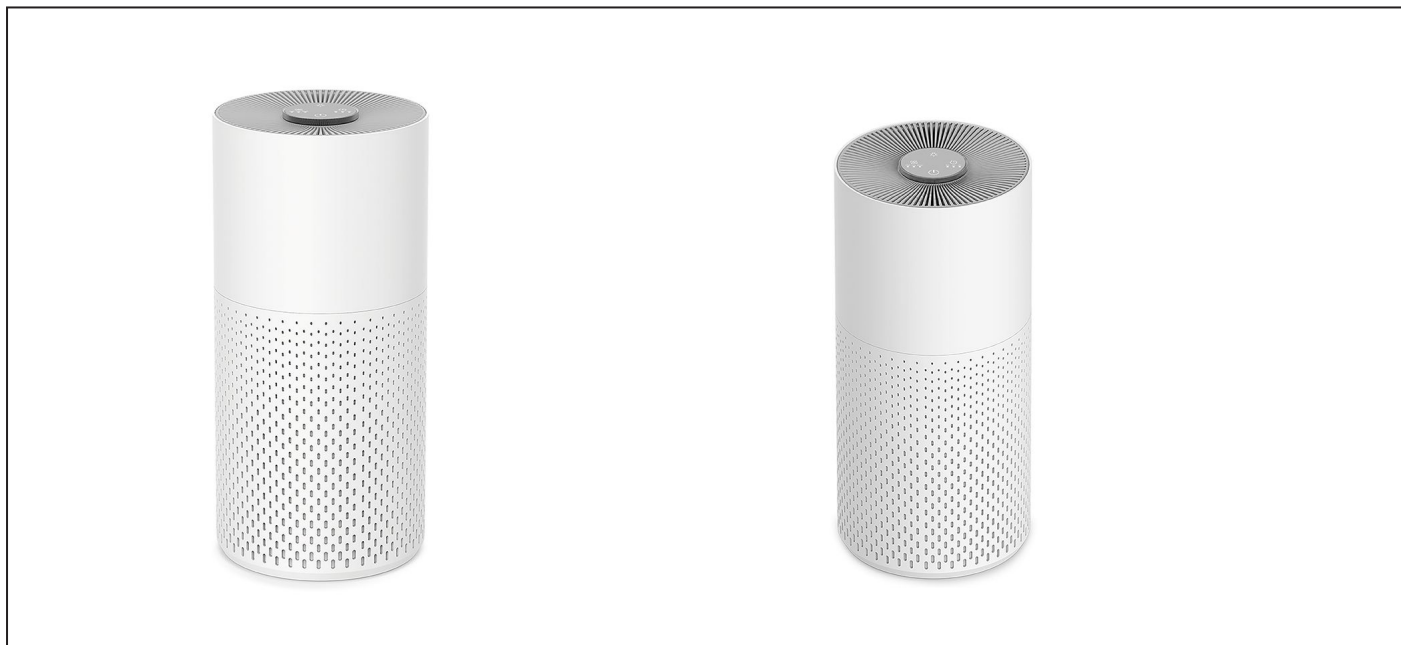

## Popis

- Smart čistička vzduchu s WiFi pro místnosti do 20 m<sup>2</sup>. Filtrační systém nabízí výkon CADR (Clean Air Delivery Rate) 130 m<sup>3</sup>/h.
- Díky účinnému systému čištění vzduchu za pomoci předfiltru, HEPA filtru a aktivního uhlí, vyčistí až 99,97 % škodlivých látek.
- Zbavíte se prachu, lupů, bakterií, alergenů, kouře, pachů a dalších škodlivin z ovzduší.
- 3 stupně nastavení výkonu a časovač s volbou 4 a 8 hodin pro maximální pohodlí. Příjemně překvapení budete nízkou hladinou hluku 30 dB, která Vás nebude rušit ani při spánku.
- Navíc můžete čističku vzduchu spravovat a ovládat vzdáleně za pomoci aplikace Smart Life. Nastavte si časovač, zapněte si noční světélko, nebo prostě vypněte čističku bez toho, abyste se zvedli z gauče.

### Příkon:

- ventilace max: 23 W
- ventilace min: 2,5 W
- standby: <0,5 W
- rozměry: 19,5 x 19,5 x 38,8 cm
- hmotnost: 1,9 kg
- rozměry v obalu: 19,6 x 19,6 x 48,8 cm
- hmotnost v obalu: 2,5 kg