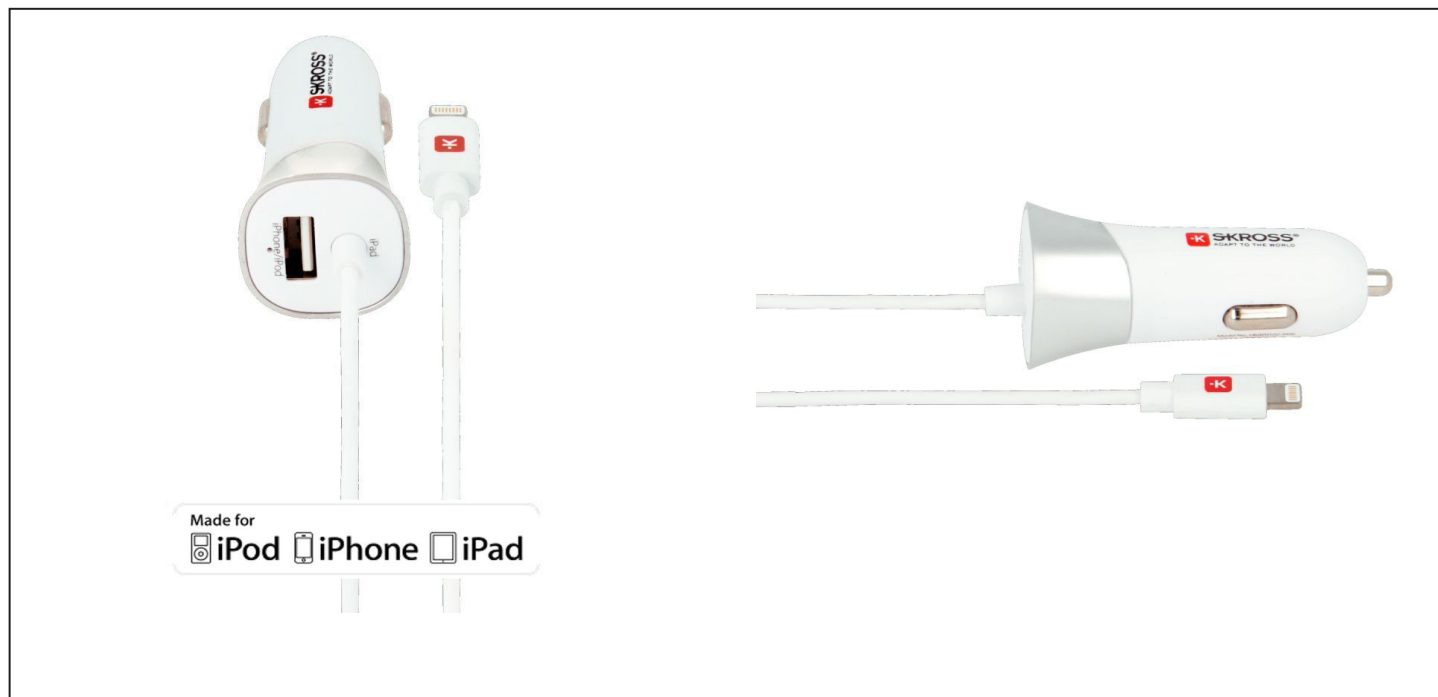

USB Car Charger & Lightning Connector nabíjecí autoadaptér, integrovaný kabel + 1x USB výstup navíc, 3400mA max.

DC29A

Popis

- integrovaný kabel s Apple Lightning konektorem a 1 x USB výstup typu A
- Apple MFI licence - Made for iPod, iPhone, iPad
- vhodný pro dobíjení až dvou multimediálních zařízení zároveň
- GSM telefon, tablet, navigace, apod.
- pro použití v automobilech, motocyklech, nákladních vozidlech, lodích
- vstup: DC 12V-24V
- výstup: DC 5V/ 3400mA max.
- výstup 1: DC 5V/ 2400mA přes Apple Lightning kabel
- výstup 2: DC 5V/ 1000mA přes USB konektor typu A
- délka kabelu: 100cm
- LED indikace nabíjení
- barva: bílá
- balení: blistr