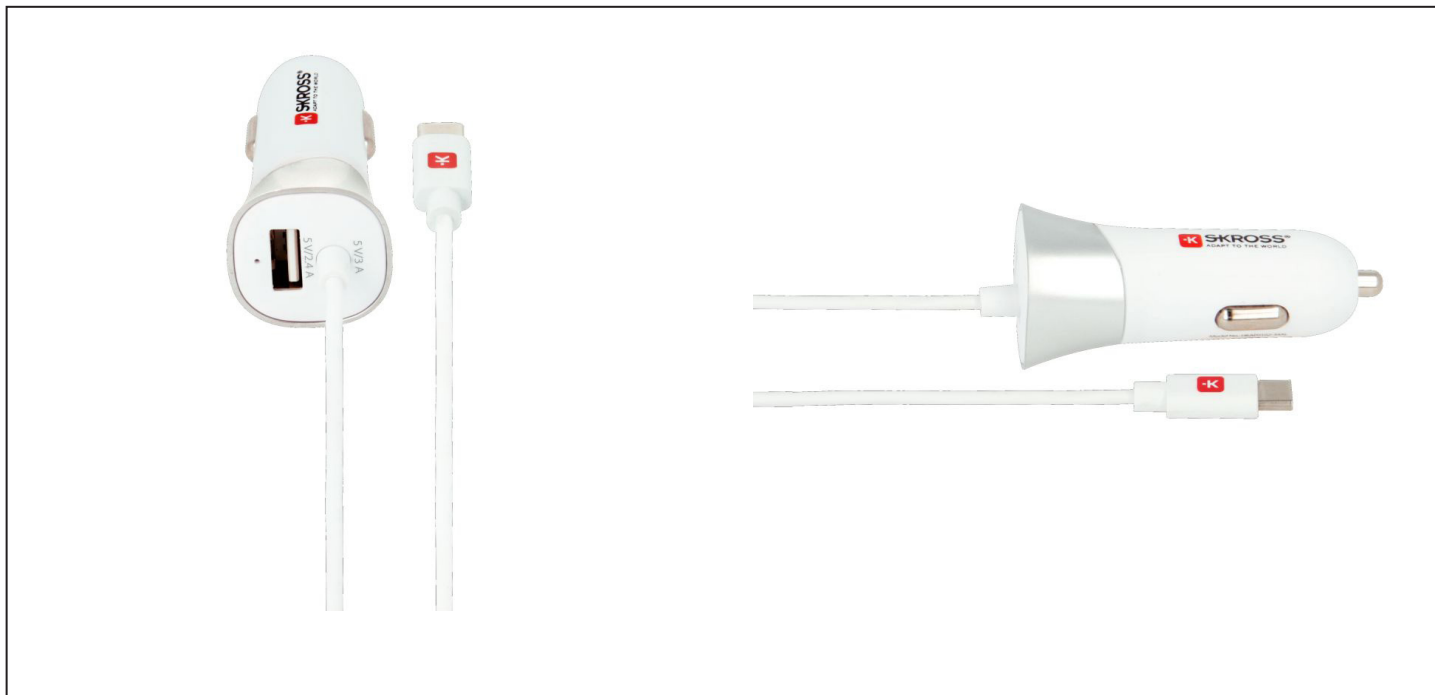

USB Car Charger & Type-C nabíjecí autoadaptér, integrovaný kabel + 1x USB výstup navíc, 5400mA max.

**DC29C**

### Popis

- integrovaný kabel s USB Type-C konektorem a 1 x USB výstup typu A
- vhodný pro dobíjení až dvou multimediálních zařízení zároveň
- GSM telefon, tablet, navigace, apod.
- pro použití v automobilech, motocyklech, nákladních vozidlech, lodích
- vstup: DC 12V-24V
- výstup: DC 5V/ 5400mA max.
- výstup 1: DC 5V/ 3000mA přes Type-C kabel
- výstup 2: DC 5V/ 2400mA přes USB konektor typu A
- délka kabelu: 100cm
- LED indikace nabíjení
- barva: bílá
- balení: blistr