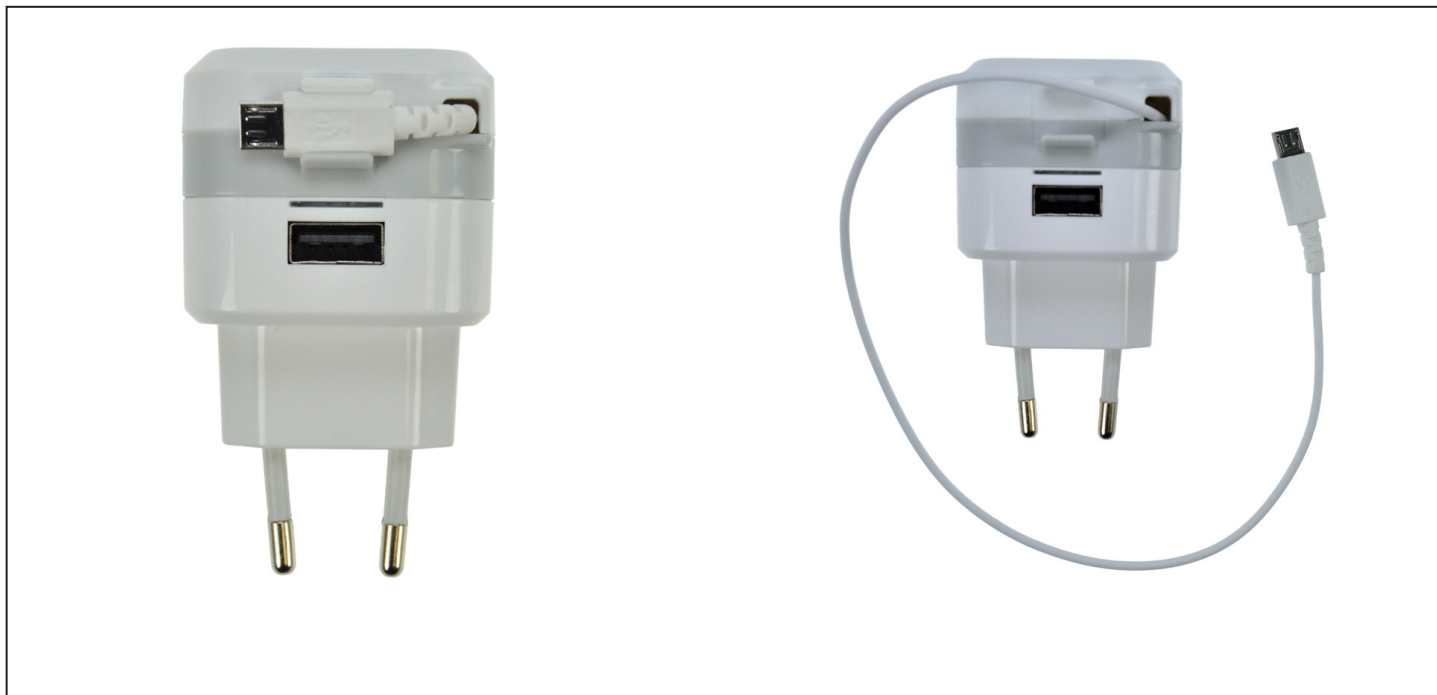

USB nabíjecí adaptér, navíjecí kabel micro USB + 1x USB, 2400mA max., AC 230V, bílošedý

DC39

Popis

- pro dobíjení multimediálních zařízení
- GSM telefon, GPS navigace, MP3 přehrávač apod.
- integrovaný navíjecí kabel s microUSB konektorem a 1 x USB výstup typu A
- délka kabelu: 90cm
- ochrana proti přebíjení, přetížení, přepětí, přehřátí a zkratu
- funkce rychlonabíjení pro tablety Apple a Samsung
- inteligentní obvod detekuje baterii připojeného zařízení, přizpůsobuje nabíjecí proud a mění rychlost nabíjení v závislosti na kapacitě a stavu nabití baterie
- vstup: AC 100-240V, 50/60Hz
- výstup:
 - micro USB kabel: DC 5V/2100mA max. samostatně
 - USB konektor: DC 5V/2400mA max. samostatně
- maximální proudový výstup: 2400mA
- LED indikace nabíjení
- barva: bílošedá
- balení: krabička