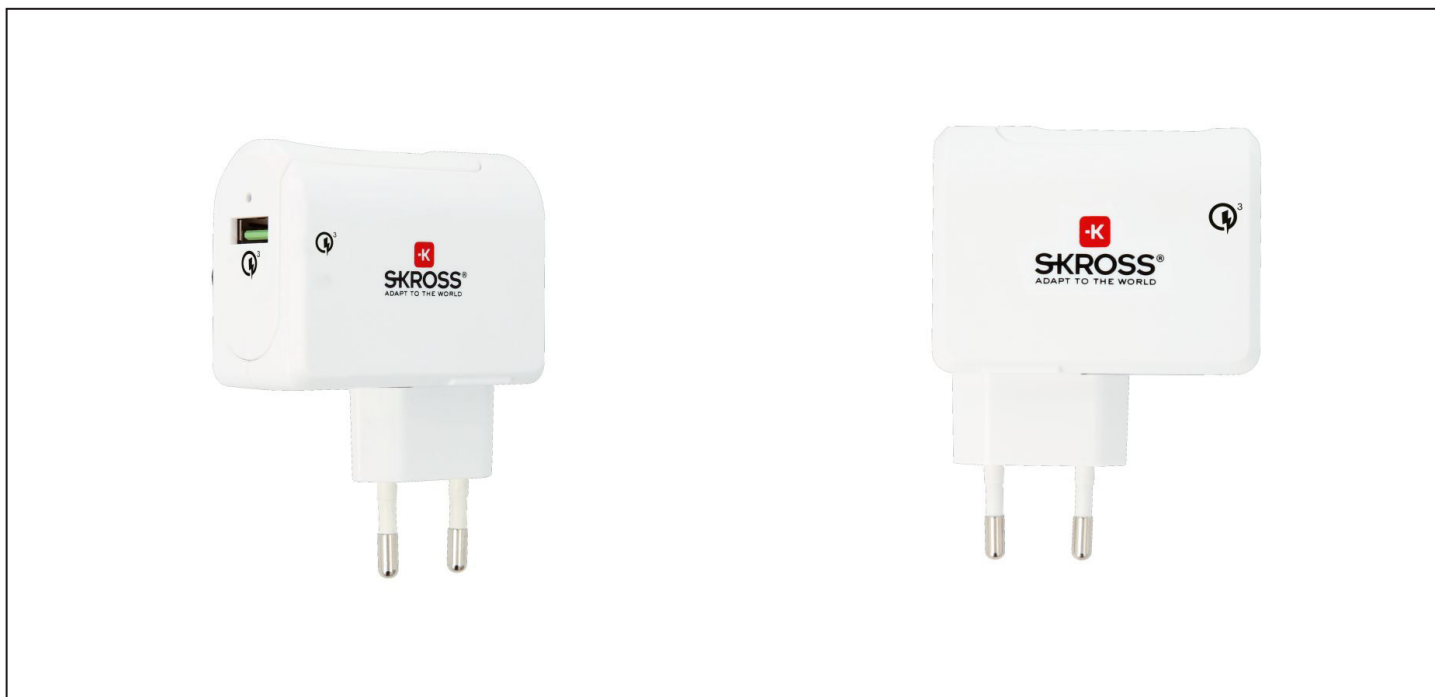

USB nabíjecí adaptér Quick charge 3.0 Euro, 3000mA, 1x USB výstup

DC53

Popis

- výkonná USB nabíječka s Quick Charge funkcí
- Qualcomm 3.0 technologie zajišťuje rychlé dobíjení baterie telefonů a tabletů
- 1 x USB výstup typu A
- inteligentní obvod detekuje baterii připojeného zařízení a mění rychlost nabíjení v závislosti na kapacitě a stavu nabití baterie
- po nabití baterie přejde do udržovacího režimu
- barva: bílá
- vstup: AC 100 - 240V, 50/60Hz
- výstup: DC 5V/3000mA, 9V/2000mA, 12V/1500mA
- balení: blistr