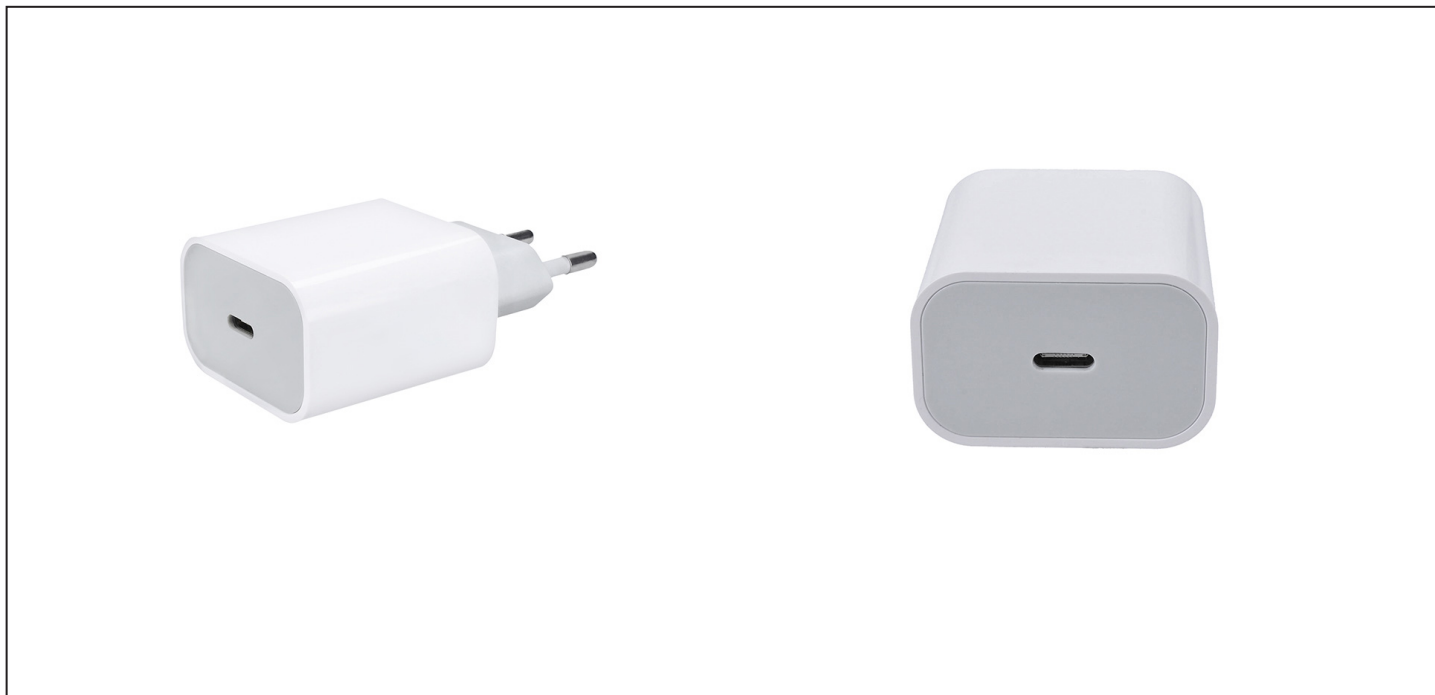

USB-C 20W fast charger

DC70

Popis

- univerzální napájecí adaptér USB-C 20W
- rychlé nabíjení PD fast charge
- vstup: AC 100 – 240V, 50/60Hz, 0.6A max.
- výstup: DC 5V/3A; 9V/2.22A; 12V/1.66A; 20 W max.
- ochrana při zkratu, nadproudová ochrana
- rozměry: 4,2 x 2,7 x 8cm
- barva: bílá